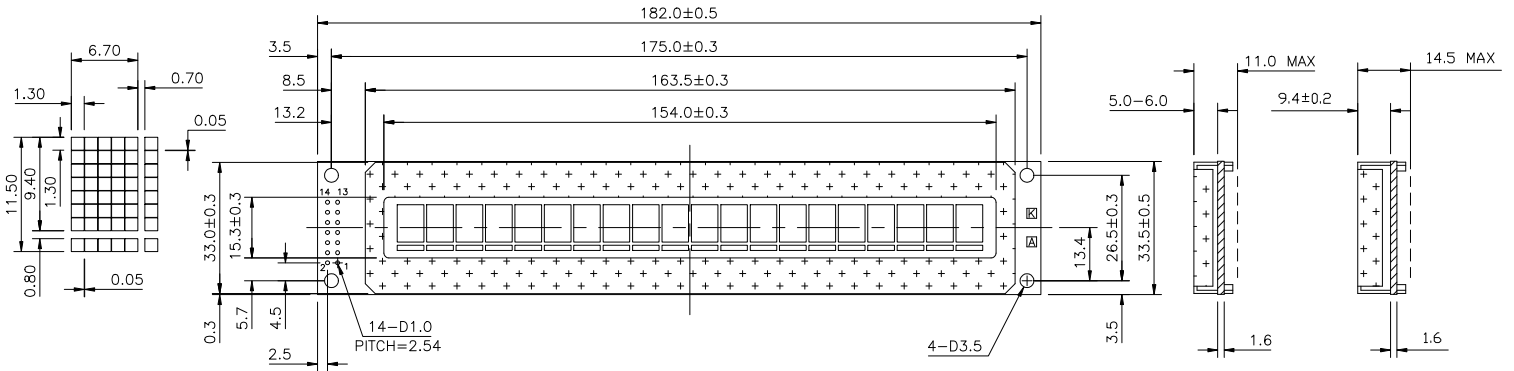

<p>20 CHARACTERS X 1 LINE CHARACTER SIZE: 6.70W X 9.40H mm (5 X 7 DOTS) 6.70W X 11.50H mm (5 X 8 DOTS)</p>	<h2>MDL(S)-20189</h2>
--------------------------------------------------------------------------------------------------------------------------------------	-----------------------

WITH LED04

14 PIN CONNECTION	1	2	3	4	5	6	7	8	9	10	11	12	13	14	A	K
	VSS	VDD	V0	RS	R/W	E	DB0	DB1	DB2	DB3	DB4	DB5	DB6	DB7	LED(+)	LED(-)