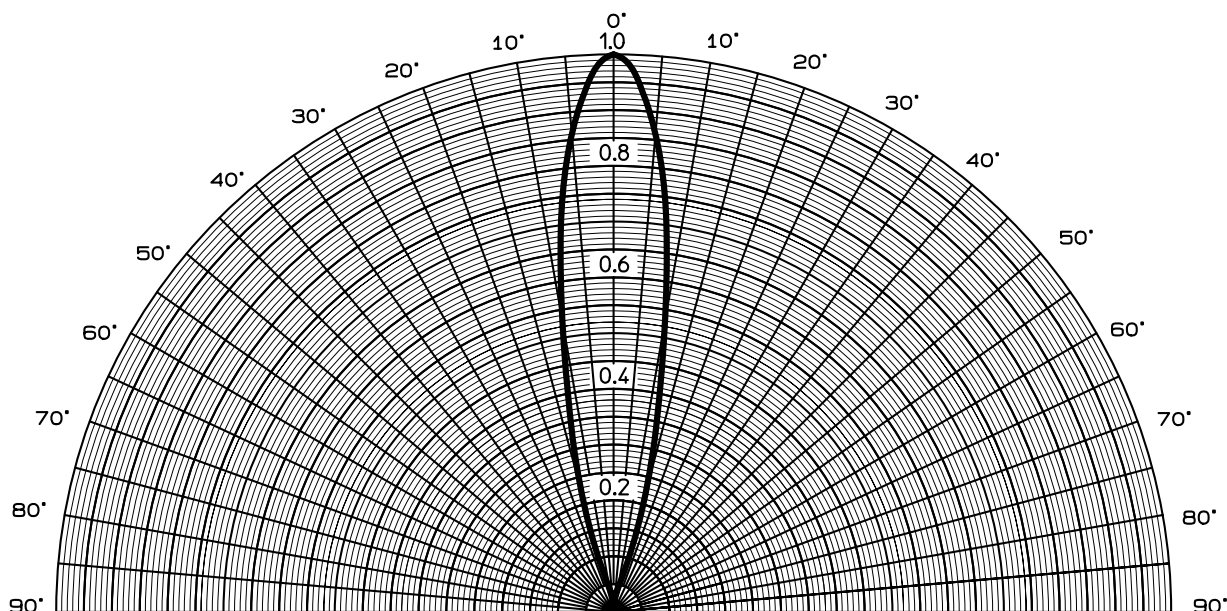

記号 SYM.	区 域 ZONE	変 更 事 項 REVISIONS	変訂表示 REV. NO.	連絡書番号 NTF. NO.	日 付 DATE	担当者 REV. BY
		新図発行	A			
	-					

指向特性図

Spatial Distribution

Ta=25℃
IF=constant

Y方向特性
Y Direction

記号 SYM.	品名コード PART CODE	部 品 名 PART NAME	品 名 N A M E	図 番 DWG. NO.	数 量 QTY.	備 考 REMARKS
材 質 MATAL.	/	設 計 DGN. 近藤亮介	検 図 CHK. 岩崎和行	品 名 コ ー ド PART CODE (EC:ED*****)		
处 理 FINISH		制 定 日 DWG. DATE 2005.12.19	承 認 APP. 濱田直仁	品 名 NAME LB,LG3803X	指 向 特 性 図 Spatial Distribution	
質 量 MASS	ス タ ン レ ー 電 気 株 式 有 限 公 司			図 番 DWG. NO.	(P#:D****)	
尺 度 SCALE						