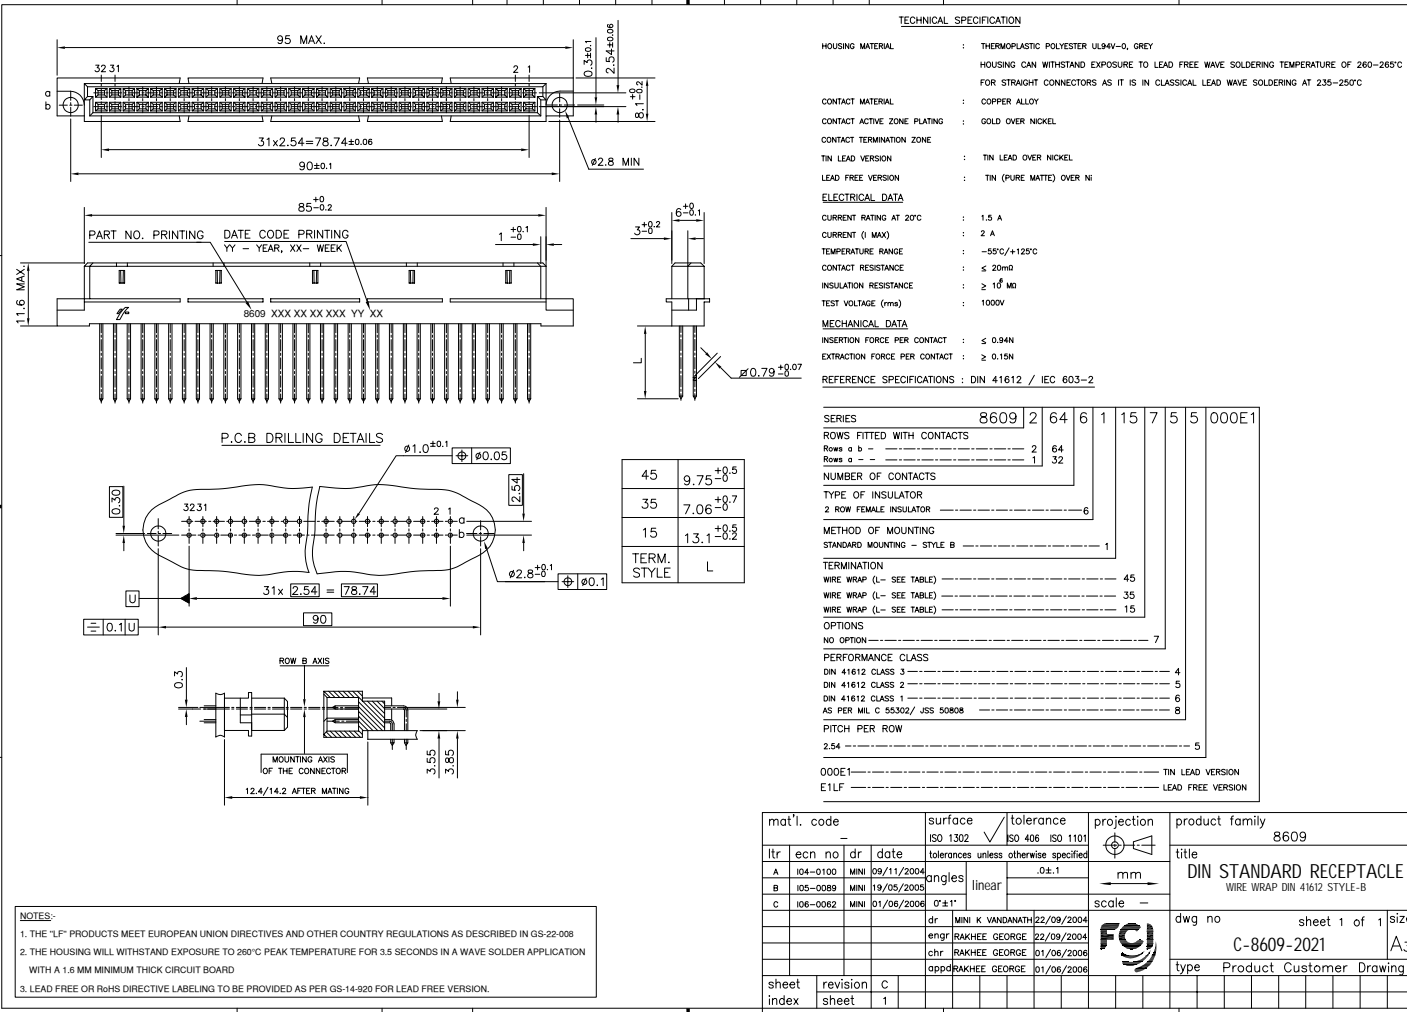

FCI
FCIconnect.com
Copy right: FCI

mat'l. code	surface	tolerance	projection	product family
-	ISO 1302	ISO 406 ISO 1101		8609
ltr	ecn no	dr	date	title
A	104-0100	MINI	09/11/2004	DIN STANDARD RECEPTACLE
B	105-0089	MINI	19/05/2008	WIRE WRAP DIN 41612 STYLE-B
C	106-0082	MINI	01/06/2008	
		dr	MINI K. VANDANATH 22/09/2004	dwg no
		enrg	RAKHEE GEORGE 22/09/2004	C-8609-2021
		chr	RAKHEE GEORGE 01/06/2008	sheet 1 of 1
		appd	RAKHEE GEORGE 01/06/2008	A3
sheet index	revision	C		type Product Customer Drawing
	sheet	1		