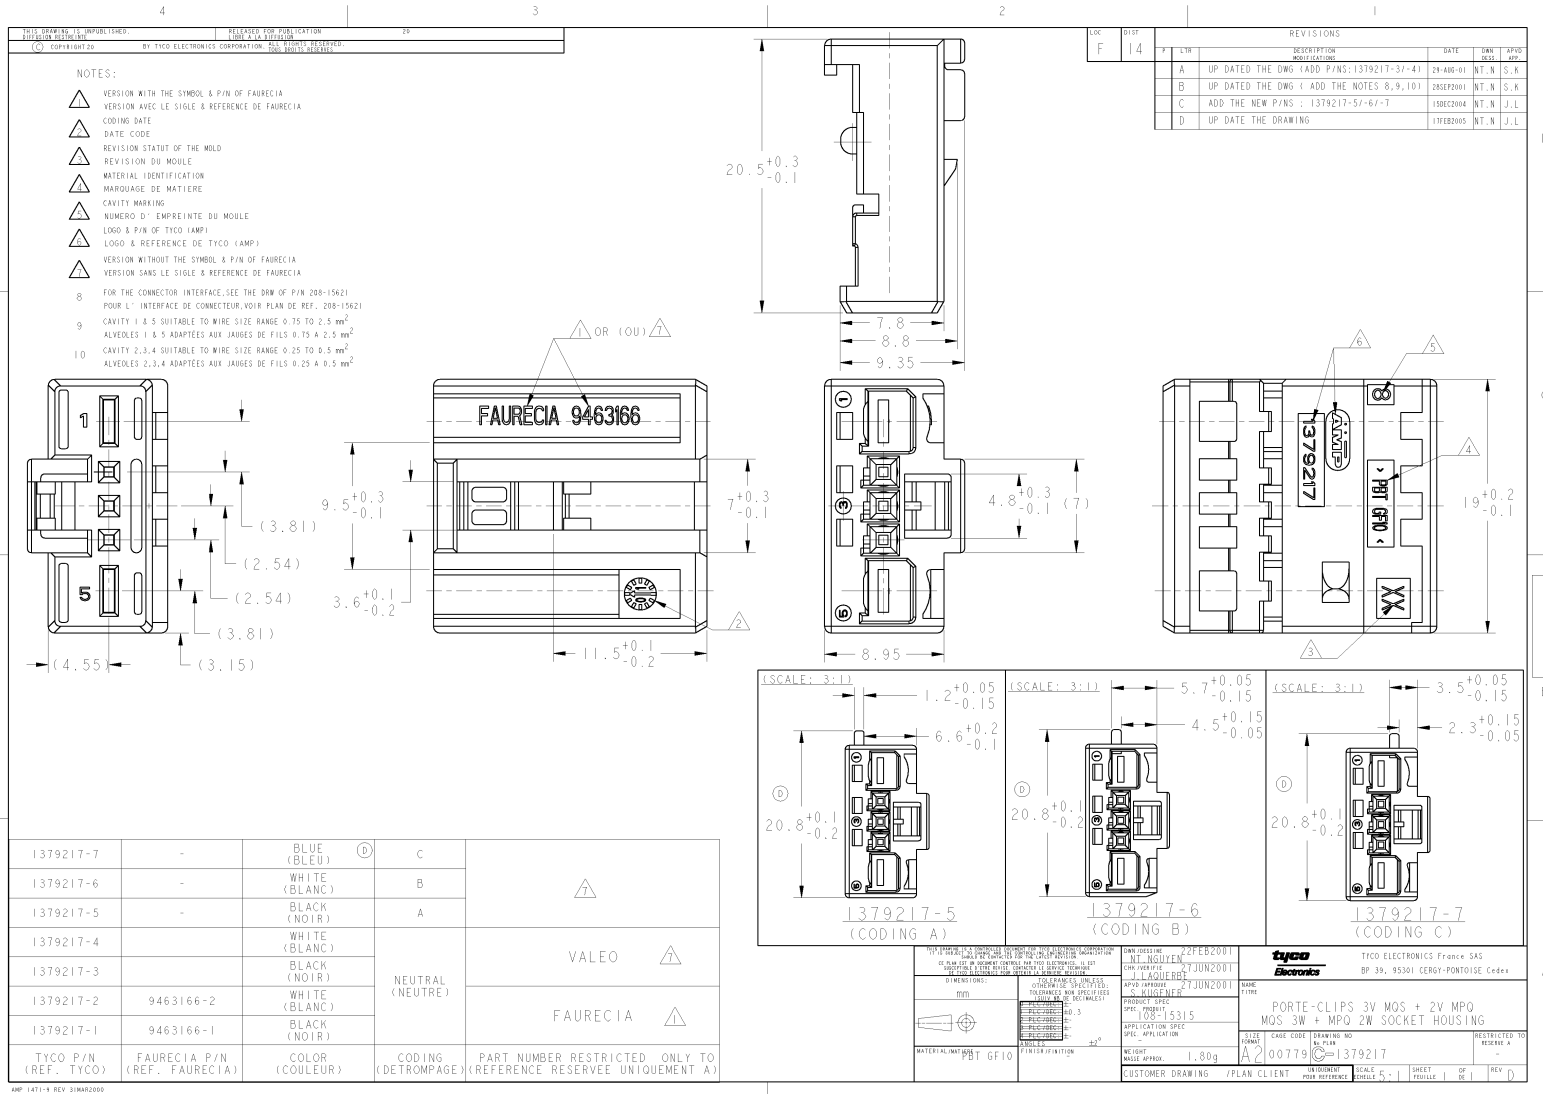

[sales@integrated-circuit.com](mailto:sales@integrated-circuit.com)

TYCO P/N (REF. TYCO)	FAURECIA P/N (REF. FAURECIA)	COLOR (COULEUR)	CODING (DETROMPAGE)	PART NUMBER RESTRICTED ONLY TO REFERENCE RESERVEE UNIQUEMENT A)
1379217-7	-	BLUE (BLEU) (D)	C	VALEO (A)
1379217-6	-	WHITE (BLANC)	B	
1379217-5	-	BLACK (NOIR)	A	
1379217-4	-	WHITE (BLANC)	NEUTRAL (NEUTRE)	FAURECIA (A)
1379217-3	-	BLACK (NOIR)		
1379217-2	9463166-2	WHITE (BLANC)		
1379217-1	9463166-1	BLACK (NOIR)		
TYCO P/N (REF. TYCO)	FAURECIA P/N (REF. FAURECIA)	COLOR (COULEUR)	CODING (DETROMPAGE)	PART NUMBER RESTRICTED ONLY TO REFERENCE RESERVEE UNIQUEMENT A)