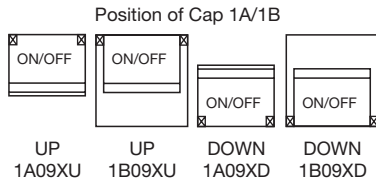

Note!

For 1A/1B the orientation shown above is standard.

Please consider the switch orientation you require before specifying legend orientation.

For the 1D and 1F caps the orientation shown above is standard.

Please consider the switch orientation you require before specifying legend orientation.

Standard Keycap Legends

LEGEND	Part no.							
	1A09XU_	1A09XD_	1B09XU_	1B09XD_	1D09_	1F096_	1ZB09XD_	1ZC09_
0	000	000	000	000	000	000		
1	001	001	001	001	001	001		
2	002	002	002	002	002	002		
3	003	003	003	003	003	003		
4	004	004	004	004	004	004		
5	005	005	005	005	005	005		
6	006	006	006	006	006	006		
7	007	007	007	007	007	007		
8	008	008	008	008	008	008		
9	009	009	009	009	009	009		
A	010	010	010	010				
B	011	011	011	011				
C	012	012	012	012				
D	013	013	013	013				
#	107	107	107	107	107	107		
*	019	019	019	019	019	019		
☐	016	016	016	016				
→	033	033	033	033	033			
←	133	133	133	133	133			
↑	034	034	034	034	034			
↓	134	134	134	134	134			
↶	135	135	135	135	135	135		
+	054	054	054	054				
-	059	059	059	059				
•	056	056	056	056				
▲							136	
⏻	123	123	123	123	123	123		123*
START	031	031	031	031				
CLEAR	036	036	036	036				
LOAD	037	037	037	037				
RESET	038	038	038	038				038
CANCEL	048	048	048	048				
ENTER								105
OK								118
SET								119
MENU								120
FUNC								121
HOME								122