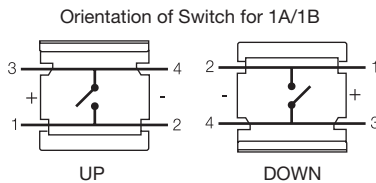

Note!

For 1A/1B the orientation shown above is standard.

Please consider the switch orientation you require before specifying legend orientation.

For the 1D and 1F caps the orientation shown above is standard.

Please consider the switch orientation you require before specifying legend orientation.

Standard Keycap Legends

LEGEND	Part no.							
	1A09XU_	1A09XD_	1B09XU_	1B09XD_	1D09_	1F096_	1ZB09XD_	1ZC09_
0	000	000	000	000	000	000		
1	001	001	001	001	001	001		
2	002	002	002	002	002	002		
3	003	003	003	003	003	003		
4	004	004	004	004	004	004		
5	005	005	005	005	005	005		
6	006	006	006	006	006	006		
7	007	007	007	007	007	007		
8	008	008	008	008	008	008		
9	009	009	009	009	009	009		
A	010	010	010	010				
B	011	011	011	011				
C	012	012	012	012				
D	013	013	013	013				
#	107	107	107	107	107	107		
*	019	019	019	019	019	019		
☐	016	016	016	016				
→	033	033	033	033	033			
←	133	133	133	133	133			
↑	034	034	034	034	034			
↓	134	134	134	134	134			
↶	135	135	135	135	135	135		
+	054	054	054	054				
-	059	059	059	059				
•	056	056	056	056				
▲							136	
⏻	123	123	123	123	123	123		123*
START	031	031	031	031				
CLEAR	036	036	036	036				
LOAD	037	037	037	037				
RESET	038	038	038	038				038
CANCEL	048	048	048	048				
ENTER								105
OK								118
SET								119
MENU								120
FUNC								121
HOME								122