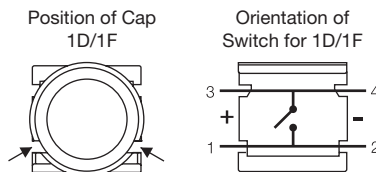

Note!

For 1A/1B the orientation shown above is standard.

Please consider the switch orientation you require before specifying legend orientation.

For the 1D and 1F caps the orientation shown above is standard.

Please consider the switch orientation you require before specifying legend orientation.

Standard Keycap Legends

LEGEND	Part no.							
	1A09XU_	1A09XD_	1B09XU_	1B09XD_	1D09_	1F096_	1ZB09XD_	1ZC09_
0	000	000	000	000	000	000		
1	001	001	001	001	001	001		
2	002	002	002	002	002	002		
3	003	003	003	003	003	003		
4	004	004	004	004	004	004		
5	005	005	005	005	005	005		
6	006	006	006	006	006	006		
7	007	007	007	007	007	007		
8	008	008	008	008	008	008		
9	009	009	009	009	009	009		
A	010	010	010	010				
B	011	011	011	011				
C	012	012	012	012				
D	013	013	013	013				
#	107	107	107	107	107	107		
*	019	019	019	019	019	019		
☐	016	016	016	016				
→	033	033	033	033	033			
←	133	133	133	133	133			
↑	034	034	034	034	034			
↓	134	134	134	134	134			
↶	135	135	135	135	135	135		
+	054	054	054	054				
-	059	059	059	059				
•	056	056	056	056				
▲							136	
⏻	123	123	123	123	123	123		123*
START	031	031	031	031				
CLEAR	036	036	036	036				
LOAD	037	037	037	037				
RESET	038	038	038	038				038
CANCEL	048	048	048	048				
ENTER								105
OK								118
SET								119
MENU								120
FUNC								121
HOME								122