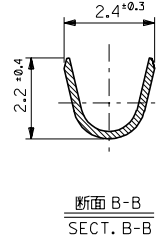

DWG. NO. SD-50802-002

注記 NOTES:
1. 適合ハウジング: APPLICABLE HOUSING: 51191-***00

錫メッキリン青銅 PRE-TINNED PHOS-BRO.	50802-8100	バラ状 LOOSE
錫メッキリン青銅 PRE-TINNED PHOS-BRO.	50802-8000	連鎖状 CHAIN
錫メッキ黄銅 PRE-TINNED BRASS	50802-9101	バラ状 LOOSE
錫メッキ黄銅 PRE-TINNED BRASS	50802-9001	連鎖状 CHAIN
材料 MATERIAL	材料 NO. MATERIAL NO.	端子形状 FORM