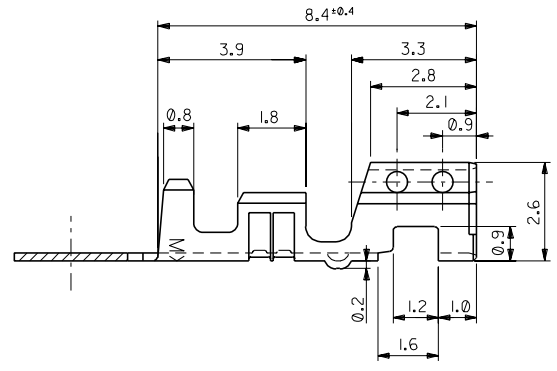

DWG. NO. SD-50802-002

注記 NOTES:
1. 適合ハウジング: APPLICABLE HOUSING: 51191-***00

錫メッキリン青銅 PRE-TINNED PHOS-BRO.	50802-8100	バラ状 LOOSE
錫メッキリン青銅 PRE-TINNED PHOS-BRO.	50802-8000	連鎖状 CHAIN
錫メッキ黄銅 PRE-TINNED BRASS	50802-9101	バラ状 LOOSE
錫メッキ黄銅 PRE-TINNED BRASS	50802-9001	連鎖状 CHAIN
材料 MATERIAL	材料 NO. MATERIAL NO.	端子形状 FORM