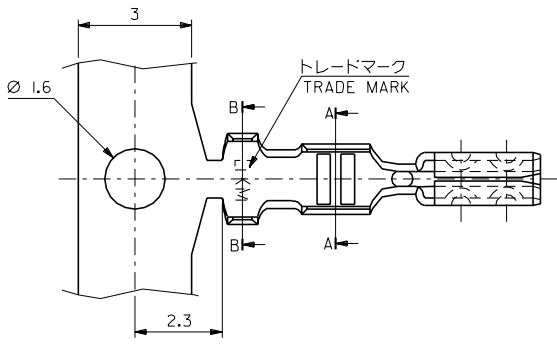

DWG. NO. SD-50802-002

注記 NOTES:
1. 適合ハウジング: APPLICABLE HOUSING: 51191-***00

錫メッキリン青銅 PRE-TINNED PHOS-BRO.	50802-8100	バラ状 LOOSE
錫メッキリン青銅 PRE-TINNED PHOS-BRO.	50802-8000	連鎖状 CHAIN
錫メッキ黄銅 PRE-TINNED BRASS	50802-9101	バラ状 LOOSE
錫メッキ黄銅 PRE-TINNED BRASS	50802-9001	連鎖状 CHAIN
材料 MATERIAL	材料 NO. MATERIAL NO.	端子形状 FORM