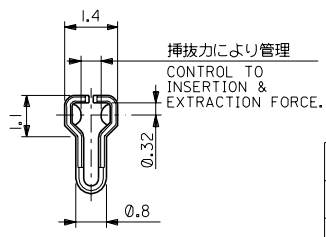

DWG. NO. SD-50802-002

注記 NOTES:
1. 適合ハウジング: APPLICABLE HOUSING: 51191-***00

錫メッキリン青銅 PRE-TINNED PHOS-BRO.	50802-8100	バラ状 LOOSE
錫メッキリン青銅 PRE-TINNED PHOS-BRO.	50802-8000	連鎖状 CHAIN
錫メッキ黄銅 PRE-TINNED BRASS	50802-9101	バラ状 LOOSE
錫メッキ黄銅 PRE-TINNED BRASS	50802-9001	連鎖状 CHAIN
材料 MATERIAL	材料 NO. MATERIAL NO.	端子形状 FORM