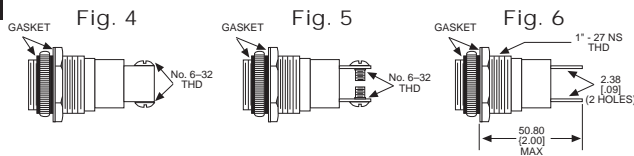

INCANDESCENT PANEL MOUNT INDICATORS

031 SERIES FOR 1" MOUNTING HOLE • FRICTION-FIT-CAP

BASE PART NO.	VOLTAGE	FIG
031-3101-01-101	6-250	1

Uses:
S-6
CANDELABRA
SCREW BASE
INCANDESCENT
LAMP

CAP PART NO.	COLOR	FIG	CAP PART NO.	COLOR	FIG
031-0111-300	RED	2	031-0431-300	RED	3
031-0112-300	GREEN	2	031-0432-300	GREEN	3
031-0113-300	AMBER	2	031-0433-300	AMBER	3
031-0135-300	WHITE	2	031-0435-300	WHITE	3
031-0137-300	CLEAR	2	031-0437-300	CLEAR	3

Material & Finish: Base - Nickel Plated Brass, Cap - Polycarbonate with Chrome Plated Brass Bezel

051 & 080 SERIES FOR 1" MOUNTING HOLE • WATERTIGHT

BASE PART NO.	VOLTAGE	FIG
080-0901-05-303	6-250	4
080-3101-05-303	6-250	5
080-4001-05-303	6-250	6

Uses:
S-6
CANDELABRA
SCREW BASE
INCANDESCENT
LAMP

CAP PART NO.	COLOR	FIG	CAP PART NO.	COLOR	FIG
051-0111-303	RED	7	080-0531-303	RED	9
051-0112-303	GREEN	7	080-0532-303	GREEN	9
051-0113-303	AMBER	7	080-0533-303	AMBER	9
051-0135-303	WHITE	7	080-0535-303	WHITE	9
051-0137-303	CLEAR	7	080-0537-303	CLEAR	9
051-0431-303	RED	8	080-1231-303	RED	10
051-0432-303	GREEN	8	080-1232-303	GREEN	10
051-0433-303	AMBER	8	080-1233-303	AMBER	10
051-0435-303	WHITE	8	080-1235-303	WHITE	10
051-0437-303	CLEAR	8	080-1237-303	CLEAR	10

Material & Finish: Base - Nickel Plated Brass, Cap - Polycarbonate with Chrome Plated Brass Bezel
 Neon and incandescent lamp information on Pages 35 and 36.

* See Page 14 for Oiltight information

Dimensions in mm [inches]