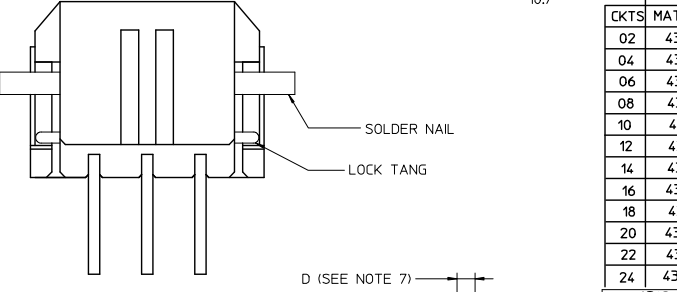

sales@integrated-circuit.com

13 12 11 10 9 8 7 6 5 4 3 2 1

CKTS	A	B	C
02	.262		.441
	6.65	NA	11.20
04	.380	.118	.559
	9.65	3.00	14.20
06	.498	.236	.677
	12.65	6.00	17.20
08	.616	.354	.795
	15.65	9.00	20.20
10	.734	.472	.913
	18.65	12.00	23.20
12	.852	.591	1.031
	21.65	15.00	26.20
14	.970	.709	1.150
	24.68	18.00	29.20
16	1.088	.827	1.268
	27.65	21.00	32.20
18	1.206	.945	1.386
	30.65	24.00	35.20
20	1.325	1.063	1.504
	33.65	27.00	38.20
22	1.443	1.181	1.622
	36.65	30.00	41.20
24	1.561	1.299	1.740
	39.65	33.00	44.20