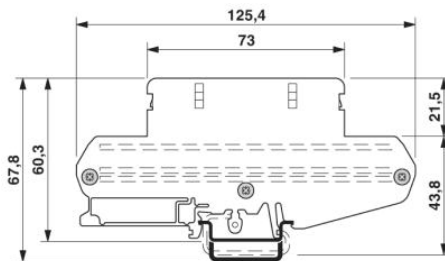

Technical data

General	
Housing type	Side cover
Color	green

UM108 N-SEPEF/L-A73 Order No.: 2709370

<http://eshop.phoenixcontact.de/phoenix/treeViewClick.do?UID=2709370>

Diagrams/Drawings

Drilling plan/solder pad geometry

Dimensioned drawing

UM108 N-SEPEF/L-A73 Order No.: 2709370

<http://eshop.phoenixcontact.de/phoenix/treeViewClick.do?UID=2709370>

Address

PHOENIX CONTACT Deutschland GmbH
Flachsmarktstr. 8
32825 Blomberg, Germany
Phone +49 5235 3 12000
Fax +49 5235 3 41200
<http://www.phoenixcontact.de>