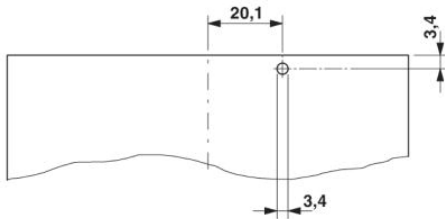

Technical data

General	
Housing type	Side cover
Color	green

UM108 N-SEPEF/L-A73 Order No.: 2709370

<http://eshop.phoenixcontact.de/phoenix/treeViewClick.do?UID=2709370>

Diagrams/Drawings

Drilling plan/solder pad geometry

Dimensioned drawing

UM108 N-SEPEF/L-A73 Order No.: 2709370

<http://eshop.phoenixcontact.de/phoenix/treeViewClick.do?UID=2709370>

Address

PHOENIX CONTACT Deutschland GmbH
Flachsmarktstr. 8
32825 Blomberg, Germany
Phone +49 5235 3 12000
Fax +49 5235 3 41200
<http://www.phoenixcontact.de>