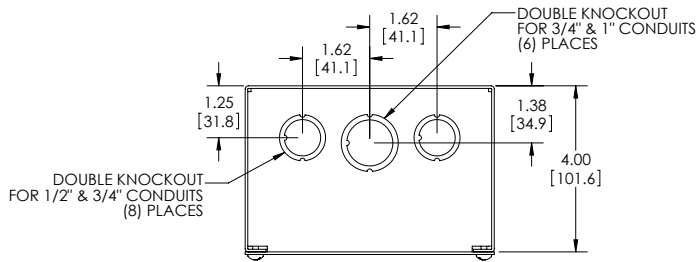

[sales@integrated-circuit.com](mailto:sales@integrated-circuit.com)

PART NAME	JUNCTION BOX w / KNOCKOUTS	PART No.	JB-3956-KO	REVISION DATE	7-18-11
-----------	----------------------------	----------	------------	---------------	---------

MATERIAL - 16 GA. [1.5mm] STEEL  
FINISH - SMOOTH GRAY POWDERCOAT