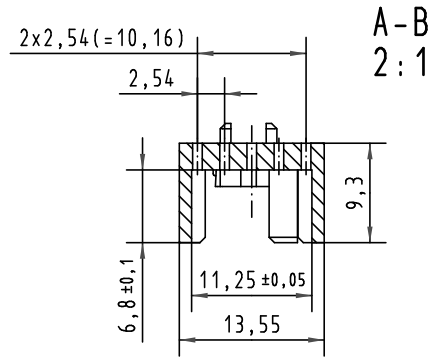

			Techn. Character. IEC 61076-4-113			Nicht tolerierte Maß/Free size tolerances		
			Detail.	17.08.00	kfoe	Maßstab/Scale 1:1 2:1	har-bus 64 Adapter	
			Insp.	17.08.00	kfoe		har-bus 64 adapter	
			Stand.					
34650	31.01.08	Hage.	HARTING Electronics GmbH & Co. KG D-32339 ESPELKAMP				TB 02 44 000 0008	
27911								
Mod.	Dat.	Name				Sub.		Blatt/ page