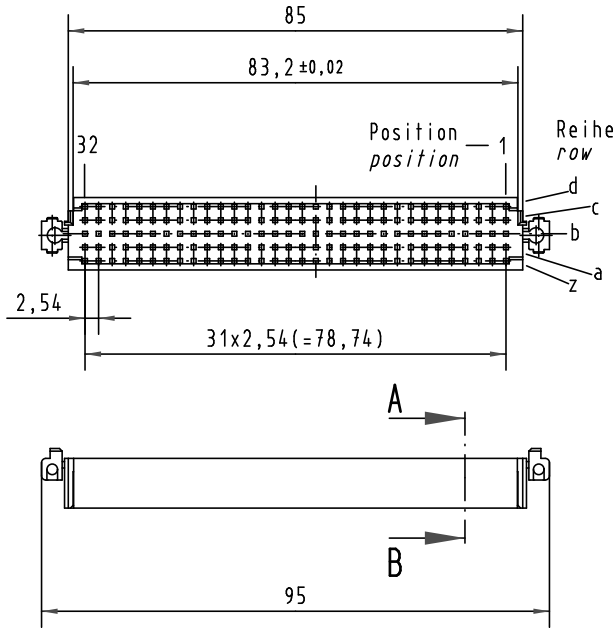

			Techn. Character. IEC 61076-4-113			Nicht tolerierte Maß/Free size tolerances		
			Detail.	17.08.00	kfoe	Maßstab/Scale 1:1 2:1	har-bus 64 Adapter	
			Insp.	17.08.00	kfoe		har-bus 64 adapter	
			Stand.					
34650	31.01.08	Hage.	HARTING Electronics GmbH & Co. KG D-32339 ESPELKAMP				TB 02 44 000 0008	
27911								
Mod.	Dat.	Name				Sub.		Blatt/ page