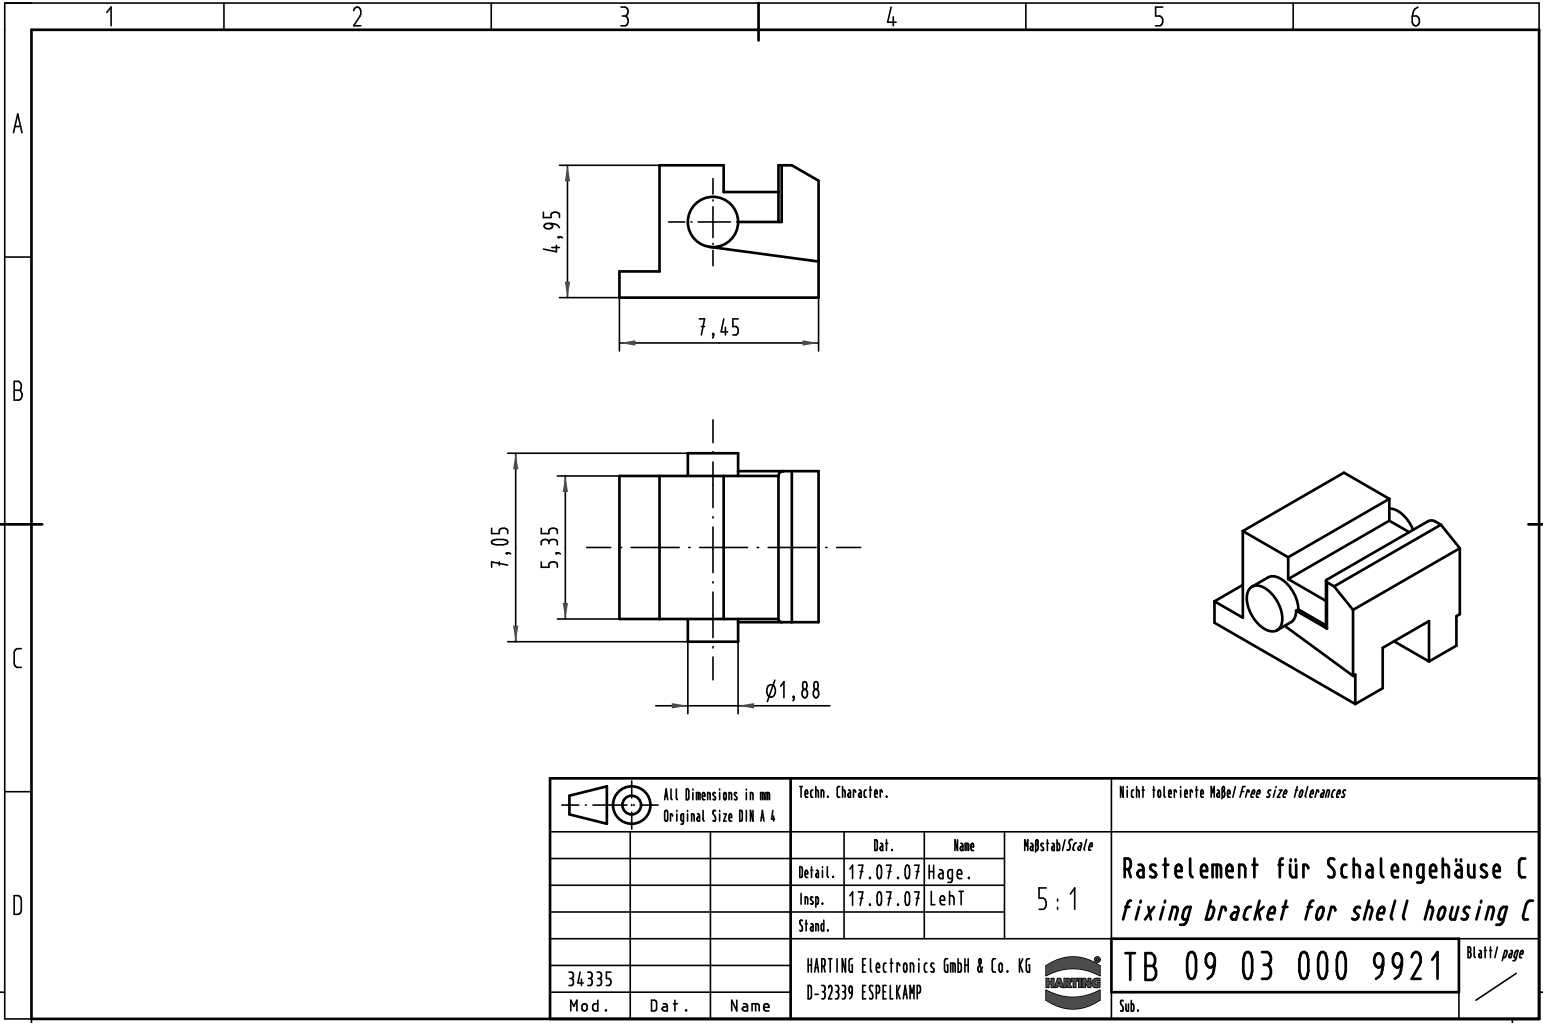

Alle Rechte vorbehalten/ All rights reserved

		Techn. Character.			Nicht tolerierte Maß/Free size tolerances	
			Dat. 17.07.07	Name Hage.	Maßstab/Scale 5:1	Rastelement für Schalengehäuse C fixing bracket for shell housing C
			Insp. 17.07.07	Name Leht		
			Stand.			
34335			HARTING Electronics GmbH & Co. KG D-32339 ESPELKAMP			TB 09 03 000 9921
Mod.	Dat.	Name				Sub.