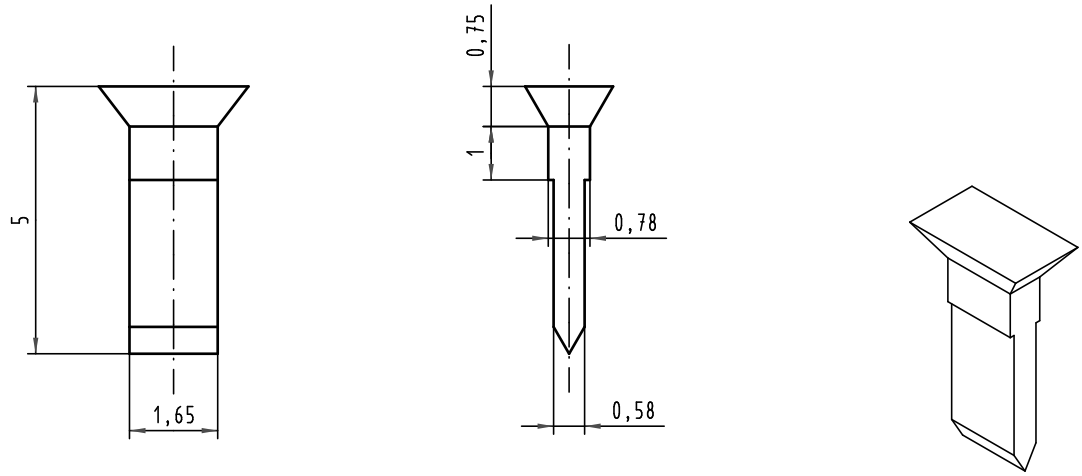

sales@integrated-circuit.com

 All Dimensions in mm Original Size DIN A 4			Techn. Character.			Nicht tolerierte Maß/Free size tolerances			
				Dat. 13.08.08	Name Hage.	Maßstab/Scale 10:1		Codierteil code pin	
			Insp. 13.08.08	LehT					
			Stand.						
35168			HARTING Electronics GmbH & Co. KG D-32339 ESPELKAMP					TB 09 04 000 9908	
Mod.	Dat.	Name				Sub.		Blatt/ page	