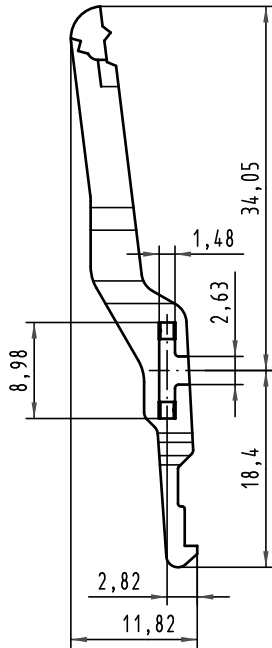

Alle Rechte vorbehalten/ All rights reserved

 All Dimensions in mm Original Size DIN A 4			Techn. Character.			Nicht tolerierte Maß/Free size tolerances					
						Rasthebel locking lever					
			Detail.	09.05.07	Hage.				2:1		
			Insp.	09.05.07	LehT						
			Stand.								
34333			HARTING Electronics GmbH & Co. KG			TB 09 06 000 9913					
Mod.	Dat.	Name	D-32339 ESPELKAMP						Blatt/ page 