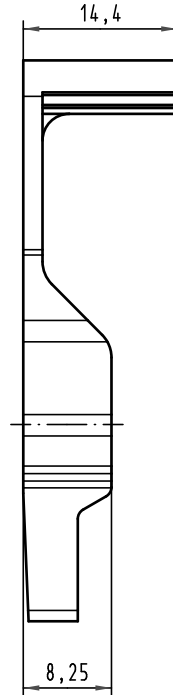

Alle Rechte vorbehalten/ All rights reserved

 All Dimensions in mm Original Size DIN A 4			Techn. Character.			Nicht tolerierte Maß/Free size tolerances					
						Rasthebel locking lever					
			Detail.	09.05.07	Hage.				2:1		
			Insp.	09.05.07	LehT						
			Stand.								
34333			HARTING Electronics GmbH & Co. KG			TB 09 06 000 9913					
Mod.	Dat.	Name	D-32339 ESPELKAMP						Blatt/ page 