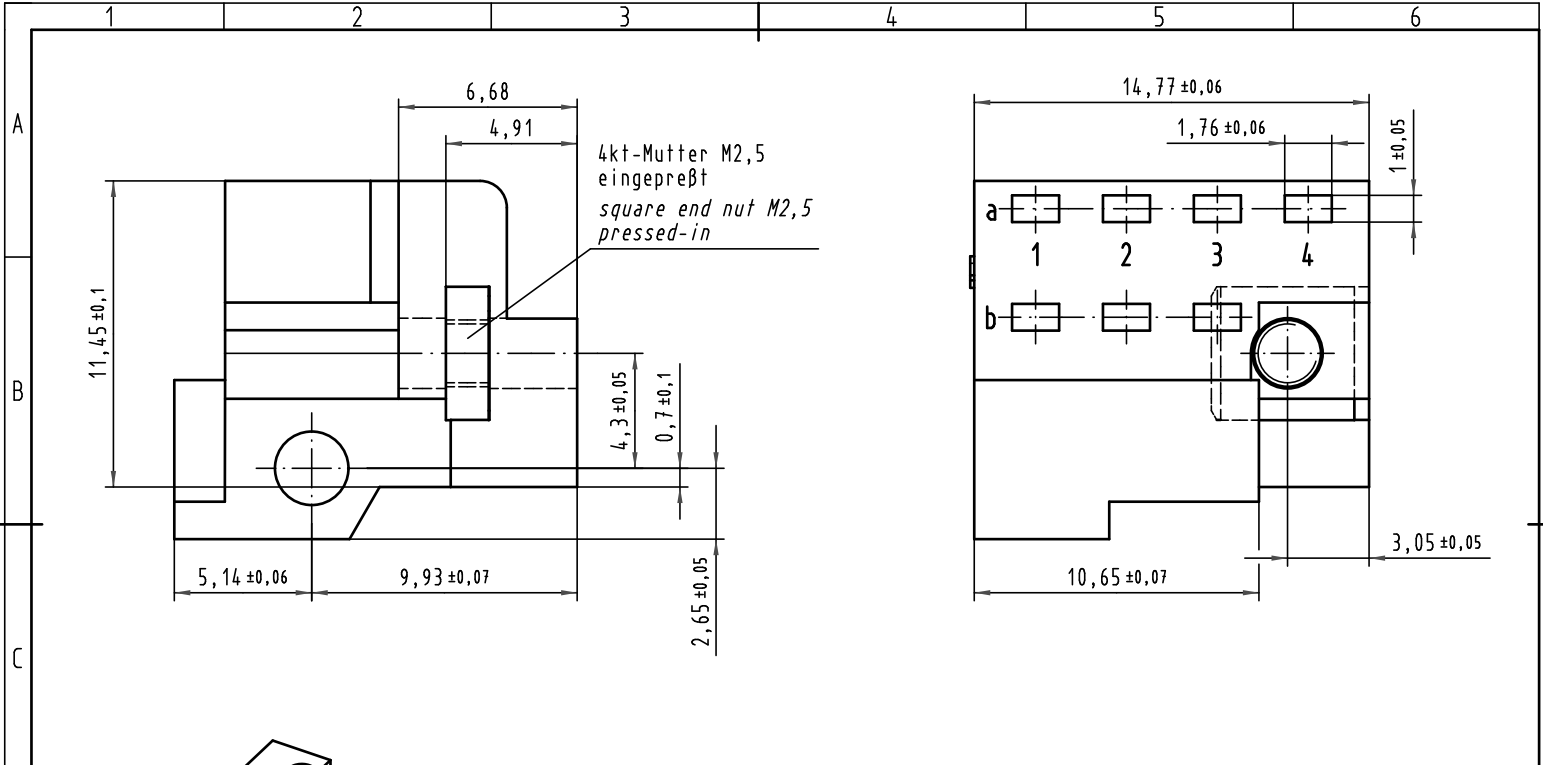

 All Dimensions in mm Original Size DIN A 4			Techn. Character.			Nicht tolerierte Maß/Free size tolerances			
						Rastelement B für Messerleisten mit Codierung rechts 15mm fixing bracket B for male connectors with coding right 15mm			
			Detail.	12.07.05	Leh.				Maßstab/Scale 5:1
			Insp.	12.07.05	Kl.				
34594	01.08.07	Hage.	Stand.			TB 09 06 000 9996			
33721	17.07.06	Leht							
32647									
Mod.	Dat.	Name	HARTING Electronics GmbH & Co. KG D-32339 ESPELKAMP					Blatt/ page	
						Sub.			