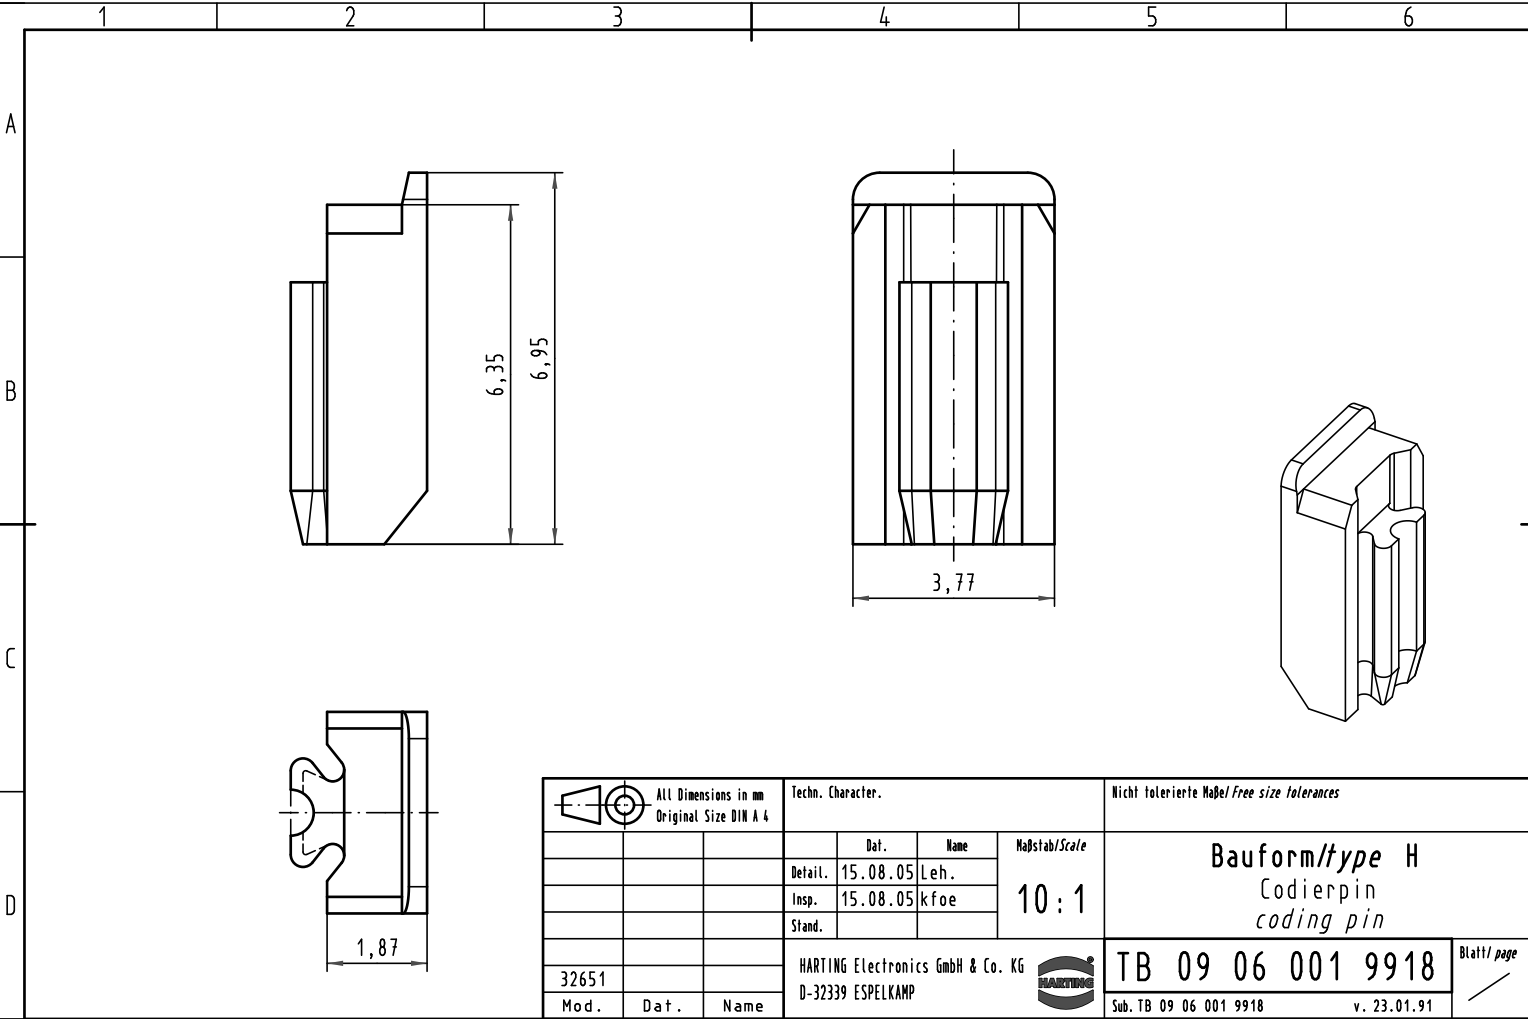

Alle Rechte vorbehalten/ All rights reserved

 All Dimensions in mm Original Size DIN A 4			Techn. Character.			Nicht tolerierte Maß/Free size tolerances			
						<b>Bauform/type H</b> Codierpin coding pin			
			Detail.	15.08.05	Leh.				Maßstab/Scale <b>10:1</b>
			Insp.	15.08.05	kfoe				
			Stand.						
32651			HARTING Electronics GmbH & Co. KG				<b>TB 09 06 001 9918</b>		Blatt/ page
Mod.	Dat.	Name	D-32339 ESPELKAMP				Sub. TB 09 06 001 9918 v. 23.01.91		