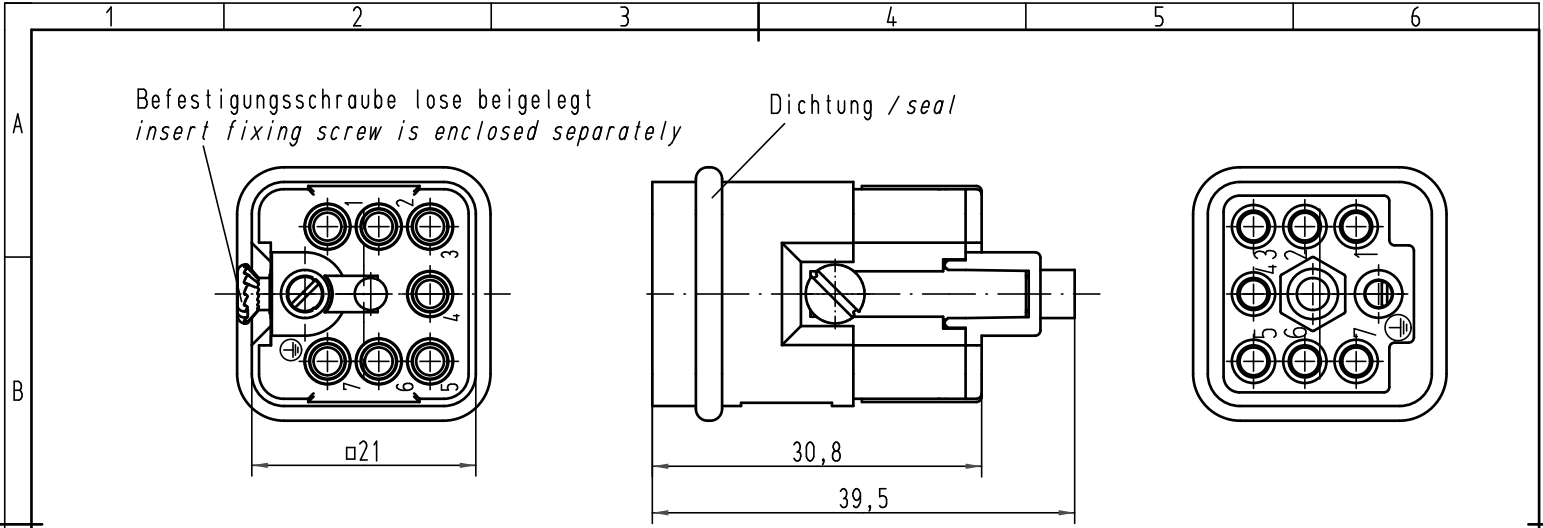

[sales@integrated-circuit.com](mailto:sales@integrated-circuit.com)

Kodiermöglichkeiten mit Kodierstift 09 12 000 9901/  
coding possibilities with coding pin 09 12 000 9901

All Dimensions in mm Original Size DIN A 4			Techn. Character.			Nicht tolerierte Maß/Free size tolerances			
						<b>Han Q 7/0-M</b> Stifteinsatz / male insert			
			Detail.	03.02.10	Pe				<b>2:1</b>
			Insp.		Be				
			Stand.						
A			HARTING Electric GmbH & Co. KG				<b>TB 09 12 007 3001</b>		Blatt/ page
Mod.	Dat.	Name	D-32339 Espelkamp						