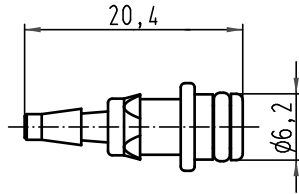

Alle Rechte vorbehalten/ All rights reserved

1 2 3 4 5 6

A

B

C

D

Kontakt für Schlauchinnendurchmesser 3,0 mm  
*tube fitting insert for tubing size ID 3,0 mm*

 All Dimensions in mm Original Size DIN A 4			Techn. Character.			Nicht tolerierte Maß/Free size tolerances			
						Maßstab/Scale <b>2:1</b>	Han-Modular Pneumatikstiftkontakt <i>pneumatic male tube fitting insert</i>		
			Detail.	20.10.98	SPER				
			Insp.		SDT				
			Stand.						
413153	27.08.07	Bor	HARTING Electric GmbH & Co. KG				<b>TB 09 14 000 6152</b>		Blatt/ page
27321	07.03.00	Gü	D-32339 Espelkamp						
Mod.	Dat.	Name				Sub. TB 09 14 000 6... v. 23.06.94			