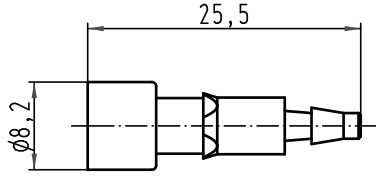

Kontakt für Schlauchinnendurchmesser 3,0 mm
tube fitting insert for tubing size ID 3,0 mm

 All Dimensions in mm Original Size DIN A 4			Techn. Character.			Nicht tolerierte Maß/Free size tolerances			
						Maßstab/Scale 2:1	Han-Modular Pneumatikbuchsenkontakt <i>pneumatic female tube fitting insert</i>		
			Detail.	20.10.98	SPER				
			Insp.		SDT				
			Stand.						
413153	27.08.07	Bor	HARTING Electric GmbH & Co. KG				TB 09 14 000 6252		Blatt/ page
27321	07.03.00	Gü	D-32339 Espelkamp						
Mod.	Dat.	Name					Sub. TB 09 14 000 6... v. 23.06.94		