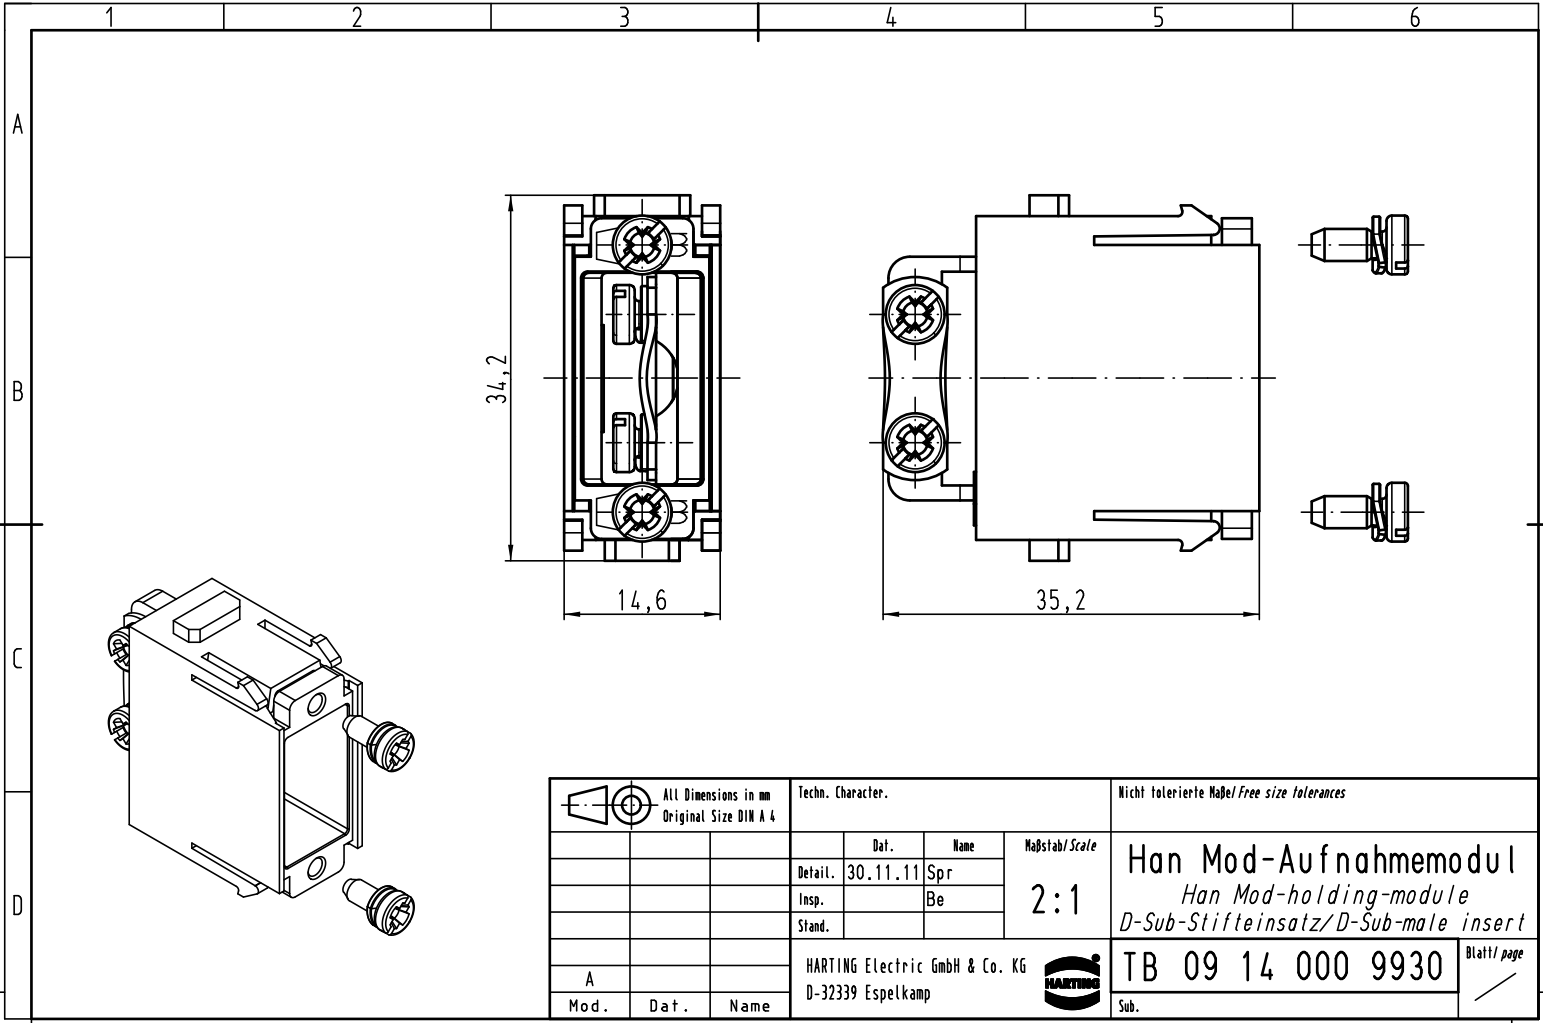

Alle Rechte vorbehalten/ All rights reserved

All Dimensions in mm Original Size DIN A 4			Techn. Character.			Nicht tolerierte Maß/Free size tolerances		
			Detail.	30.11.11	Spr	Maßstab/Scale  2:1	<b>Han Mod-Aufnahmemodul</b> <i>Han Mod-holding-module</i> <i>D-Sub-Stifteinsatz/D-Sub-male insert</i>	
			Insp.		Be			
			Stand.					
A			HARTING Electric GmbH & Co. KG				TB 09 14 000 9930	
Mod.	Dat.	Name	D-32339 Espelkamp				Sub.	Blatt/ page