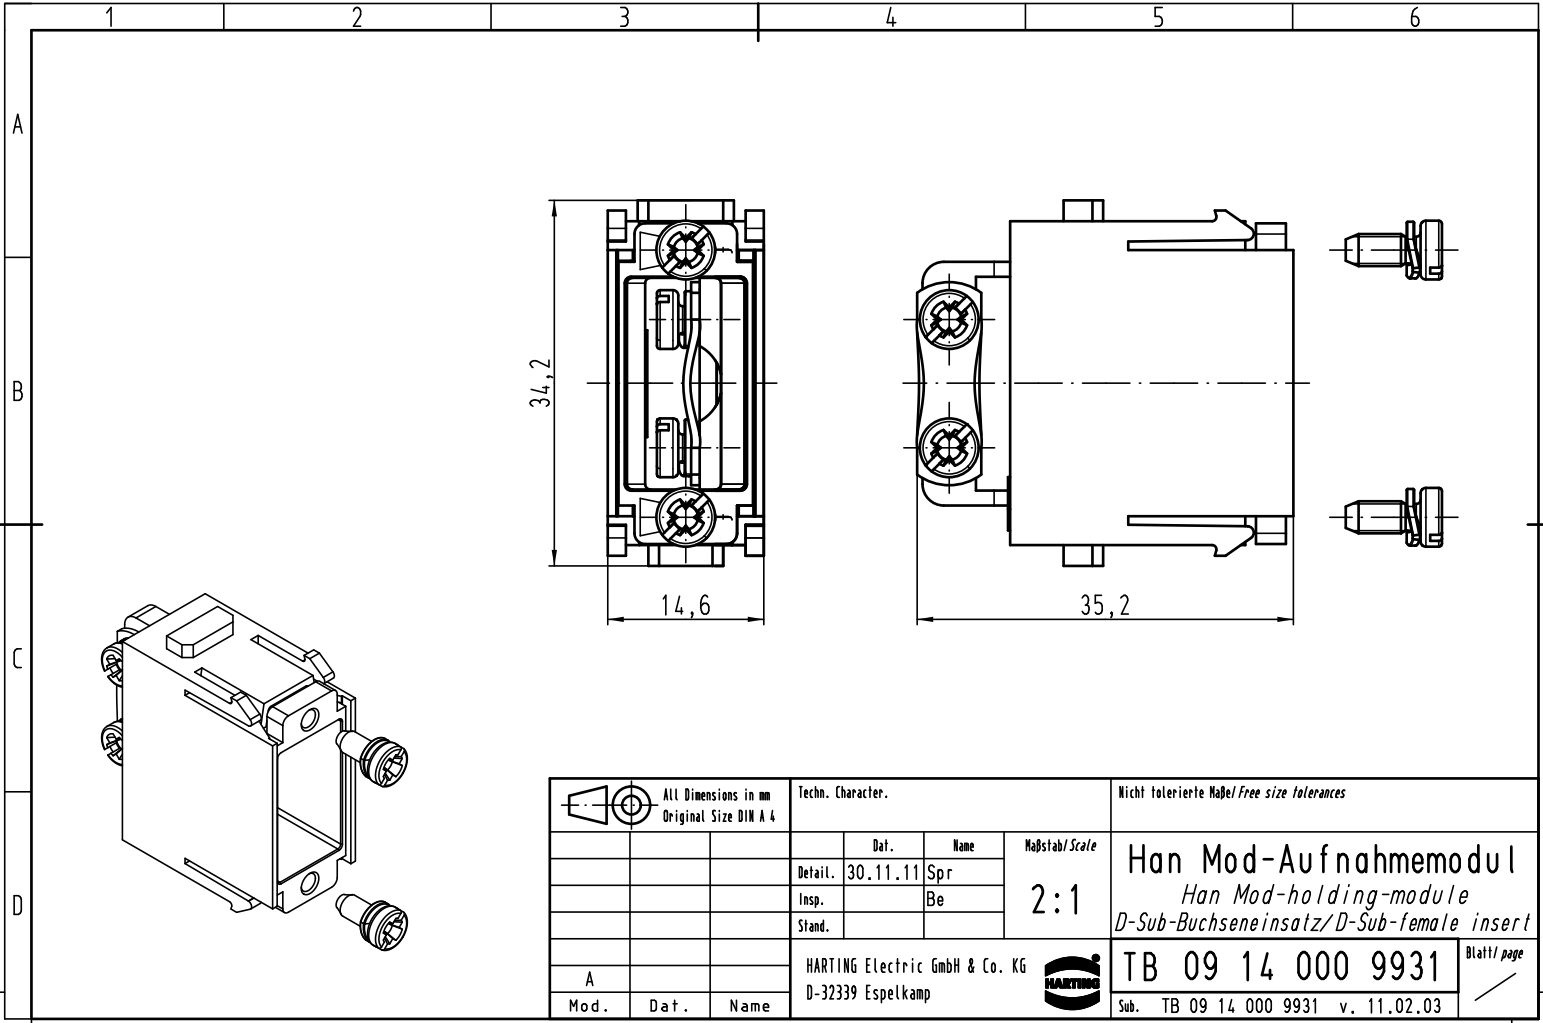

Alle Rechte vorbehalten/ All rights reserved

All Dimensions in mm Original Size DIN A 4			Techn. Character.			Nicht tolerierte Maße/Free size tolerances		
			Detail.	Dat.	Name	Maßstab/Scale 2:1	Han Mod-Aufnahmemodul <i>Han Mod-holding-module</i> <i>D-Sub-Buchseinsatz/D-Sub-female insert</i>	
			Insp.		Be			
			Stand.					
A			HARTING Electric GmbH & Co. KG				TB 09 14 000 9931	
Mod.	Dat.	Name	D-32339 Espelkamp				Sub. TB 09 14 000 9931 v. 11.02.03	
							Blatt/ page	