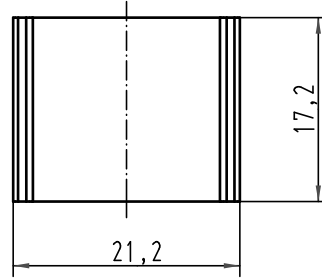

Alle Rechte vorbehalten/ All rights reserved

			Techn. Character.			Nicht tolerierte Maß/Free size tolerances	
				Dat.	Name	Maßstab/Scale 2:1	Han SC Klemmblech <i>Han SC clamping plate</i>
	Detail.	22.10.08	Bor				
	Insp.		Drs.				
	Stand.						
414247			HARTING Electric GmbH & Co. KG			TB 09 14 000 9965	Blatt/ page
Mod.	Dat.	Name	D-32339 Espelkamp				