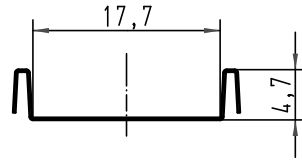

Alle Rechte vorbehalten/ All rights reserved

			Techn. Character.			Nicht tolerierte Maß/Free size tolerances	
				Dat.	Name	Maßstab/Scale 2:1	Han SC Klemmblech <i>Han SC clamping plate</i>
	Detail.	22.10.08	Bor				
	Insp.		Drs.				
	Stand.						
414247			HARTING Electric GmbH & Co. KG			TB 09 14 000 9965	Blatt/ page
Mod.	Dat.	Name	D-32339 Espelkamp				