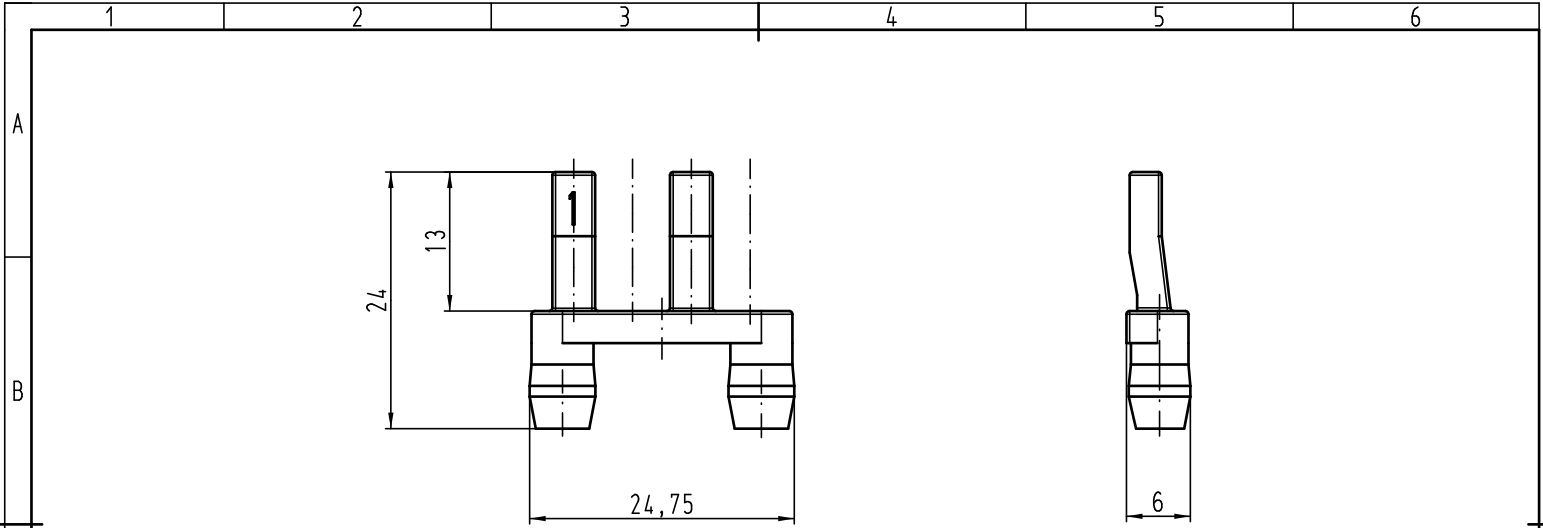

Alle Rechte vorbehalten/ All rights reserved

Kodiermöglichkeiten nach TB 09 14 000 9970
coding possibilities acc. to TB 09 14 000 9970

All Dimensions in mm Original Size DIN A 4			Techn. Character.			Nicht tolerierte Maß/Free size tolerances		
			Detail.	06.09.10	Rull	Maßstab/Scale 2:1	Kodierelement 1 rot <i>coding element 1 red</i>	
			Insp.		Sch			
			Stand.					
B	13.04.11	Rull	HARTING Electric GmbH & Co. KG				TB 09 14 000 9971	
A			D-32339 Espelkamp					
Mod.	Dat.	Name					Sub.	Blatt/ page