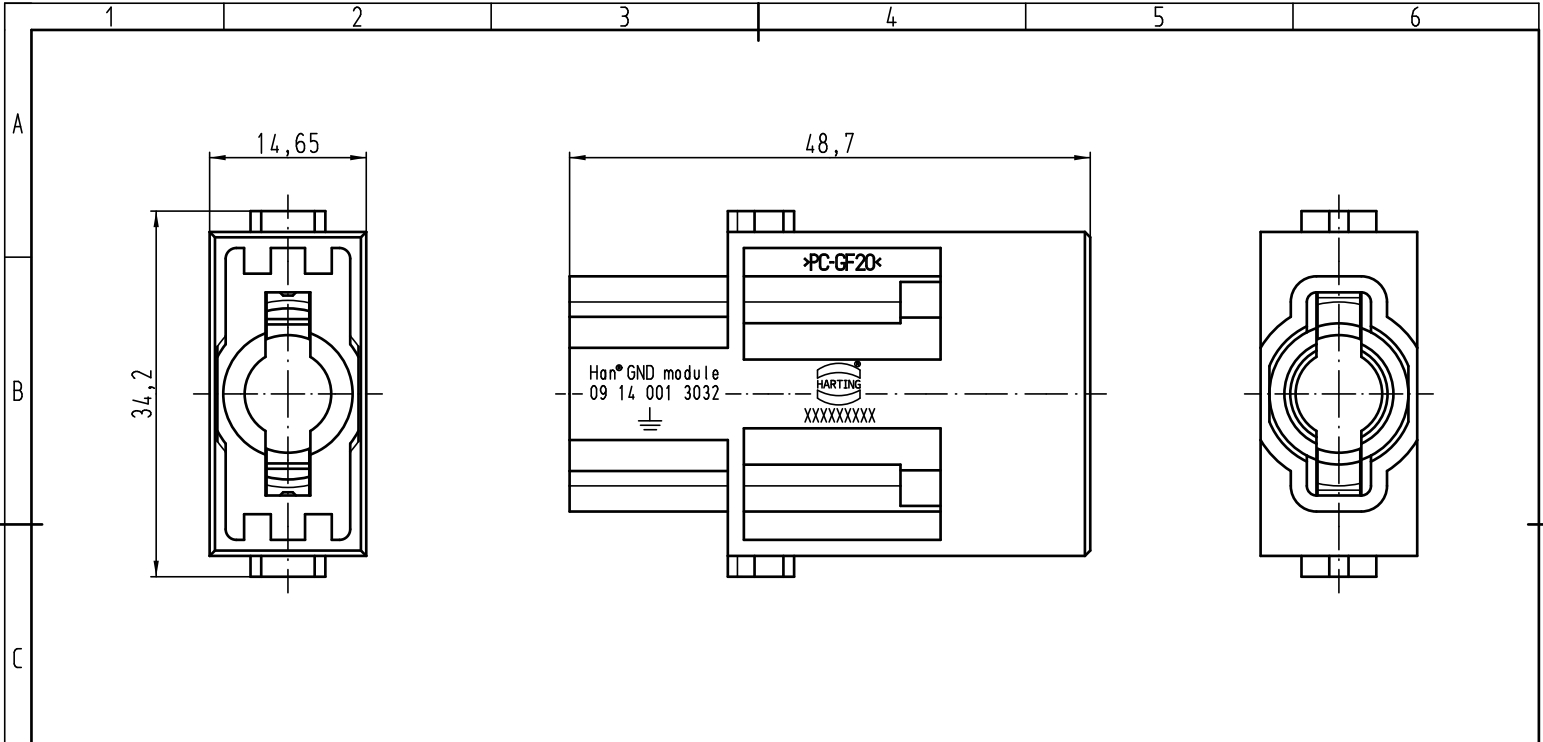

 All Dimensions in mm Original Size DIN A 4			Techn. Character.			Nicht tolerierte Maß/Free size tolerances		
				Dat.	Name	Maßstab/Scale 2:1	Han GND Modul, Stift Han GND module, male	
			Detail.	15.07.11	gru			
			Insp.		Rü			
			Stand.					
A			HARTING Electric GmbH & Co. KG				TB 09 14 001 3032	
Mod.	Dat.	Name	D-32339 Espelkamp				Sub.	Blatt/ page