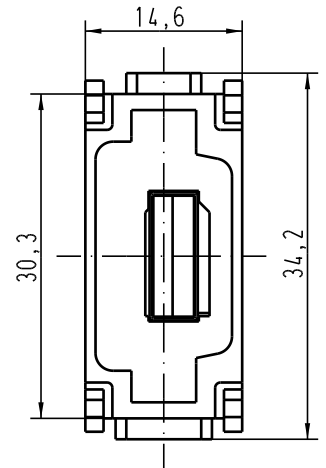

Alle Rechte vorbehalten/ All rights reserved

M3 Schrauben lose beigelegt/
M3 screw loose insert

Schelle lose beigelegt/
clamp loose insert

All Dimensions in mm Original Size DIN A 4			Techn. Character.			Nicht tolerierte Masse/ free size tolerances	
			Dat.	Name	Massestab/Scale 1:1	Han USB Modul Stifteneinsatz-schraub/ Han USB module male insert-screw version	
			Detail.	10.02.05 ML			
			Insp.	FER.			
			Stand.				
411543	30.03.05	Ste	HARTING Electric GmbH & Co. KG			TB 09 14 001 4651	Blatt/ page
411048			D-32339 Espelkamp				
Mod.	Dat.	Name				Sub.	