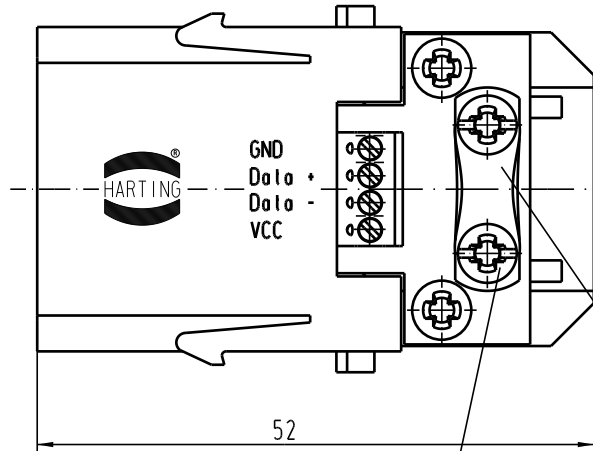

Alle Rechte vorbehalten/ All rights reserved

M3 Schrauben lose beigelegt/
M3 screw loose insert

Schelle lose beigelegt/
clamp loose insert

All Dimensions in mm Original Size DIN A 4			Techn. Character.			Nicht tolerierte Masse/ free size tolerances	
			Dat.	Name	Massestab/Scale 1:1	Han USB Modul Stifteneinsatz-schraub/ Han USB module male insert-screw version	
			Detail.	10.02.05 ML			
			Insp.	FER.			
			Stand.				
411543	30.03.05	Ste	HARTING Electric GmbH & Co. KG			TB 09 14 001 4651	Blatt/ page
411048			D-32339 Espelkamp				
Mod.	Dat.	Name				Sub.	