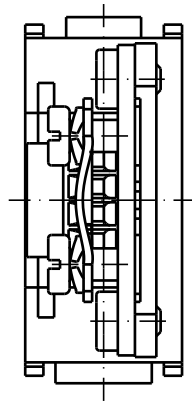

Alle Rechte vorbehalten/ All rights reserved

M3 Schrauben lose beigelegt/
M3 screw loose insert

Schelle lose beigelegt/
clamp loose insert

All Dimensions in mm Original Size DIN A 4			Techn. Character.			Nicht tolerierte Masse/ free size tolerances	
			Dat.	Name	Massestab/Scale 1:1	Han USB Modul Stifteneinsatz-schraub/ Han USB module male insert-screw version	
			Detail.	10.02.05 ML			
			Insp.	FER.			
			Stand.				
411543	30.03.05	Ste	HARTING Electric GmbH & Co. KG			TB 09 14 001 4651	Blatt/ page
411048			D-32339 Espelkamp				
Mod.	Dat.	Name				Sub.	