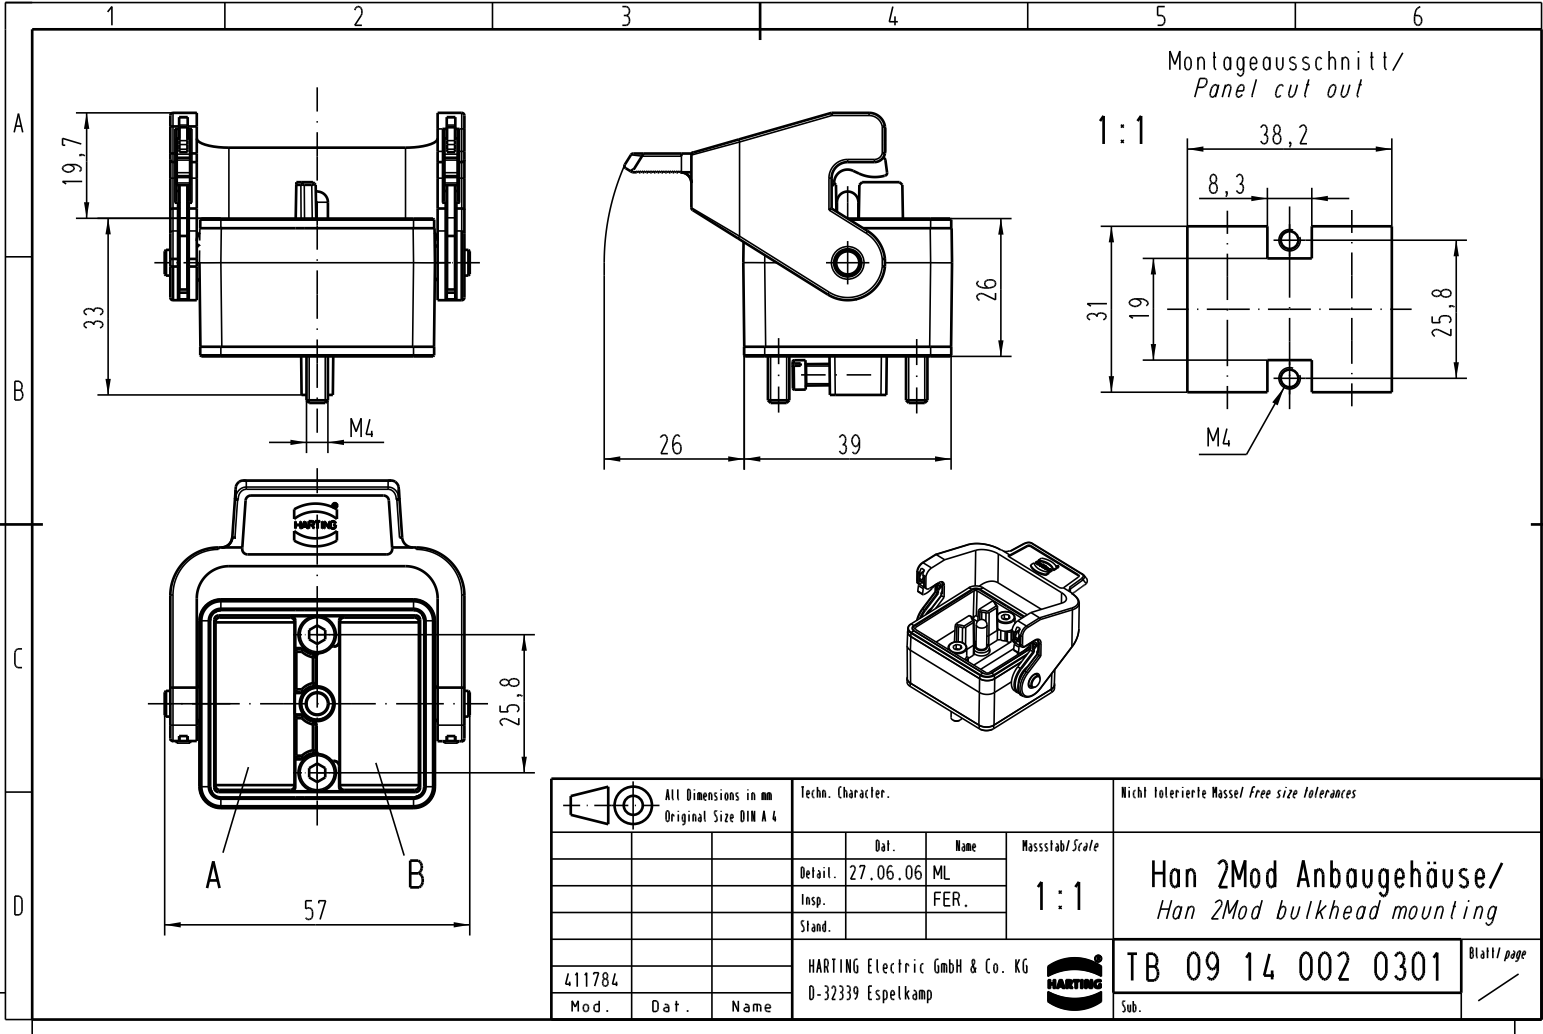

Alle Rechte vorbehalten/ All rights reserved

All Dimensions in mm Original Size DIN A 4	Techn. Character.			Nicht tolerierte Masel free size tolerances	
		Dat.	Name	Massstab/Scale	
	Detail.	27.06.06	ML	1:1	
	Insp.		FER.		
	Stand.				
411784	HARTING Electric GmbH & Co. KG			TB 09 14 002 0301	
Mod.	Dat.	Name	D-32339 Espelkamp	Sub. <span style="float: right;">Blatt/ page</span>	