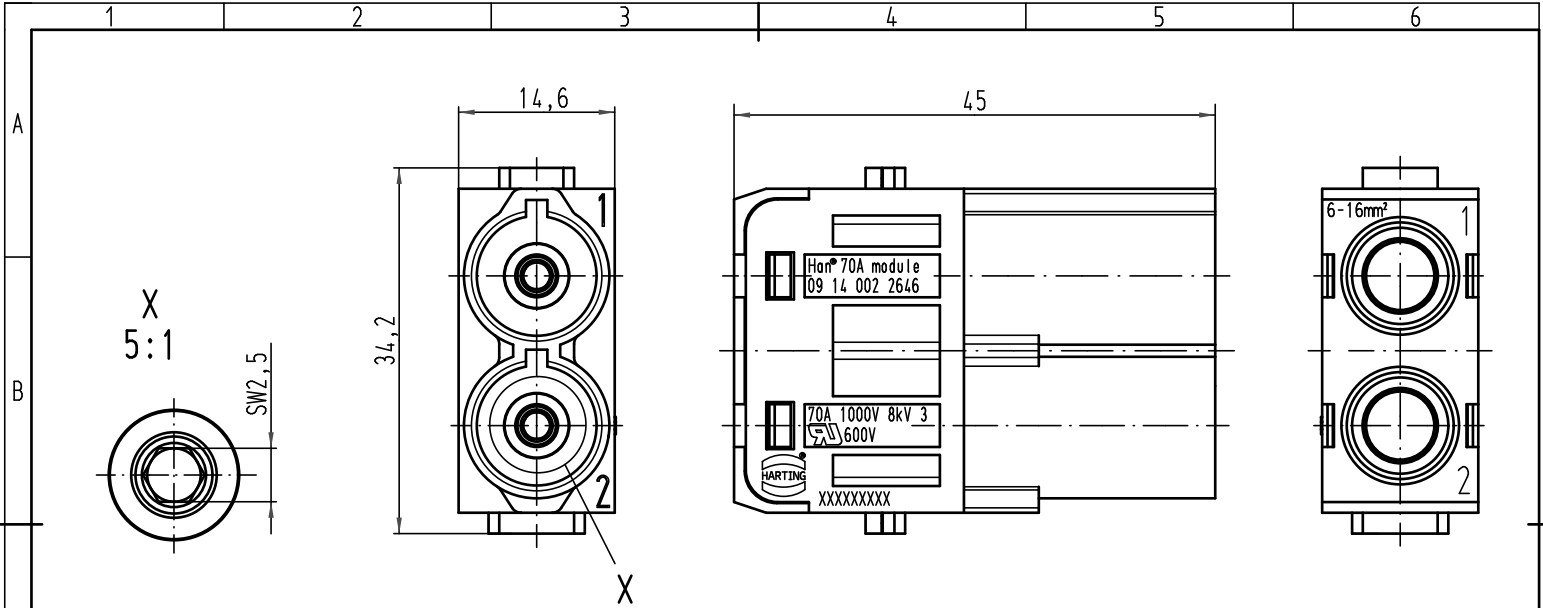

für Litze 6-16mm², AWG 10-6, feindrähtig
for stranded wire 6-16mm², AWG 10-6, fine wire

All Dimensions in mm Original Size DIN A 4			Techn. Character.			Nicht tolerierte Maß/Free size tolerances			
						Han 70A module Stifteinsatz/male insert TB 09 14 002 2646			
			Detail.	27.03.09	Bor				2:1
			Insp.		Be				
			Stand.						
A			HARTING Electric GmbH & Co. KG						
Mod.	Dat.	Name	D-32339 Espelkamp						Sub.