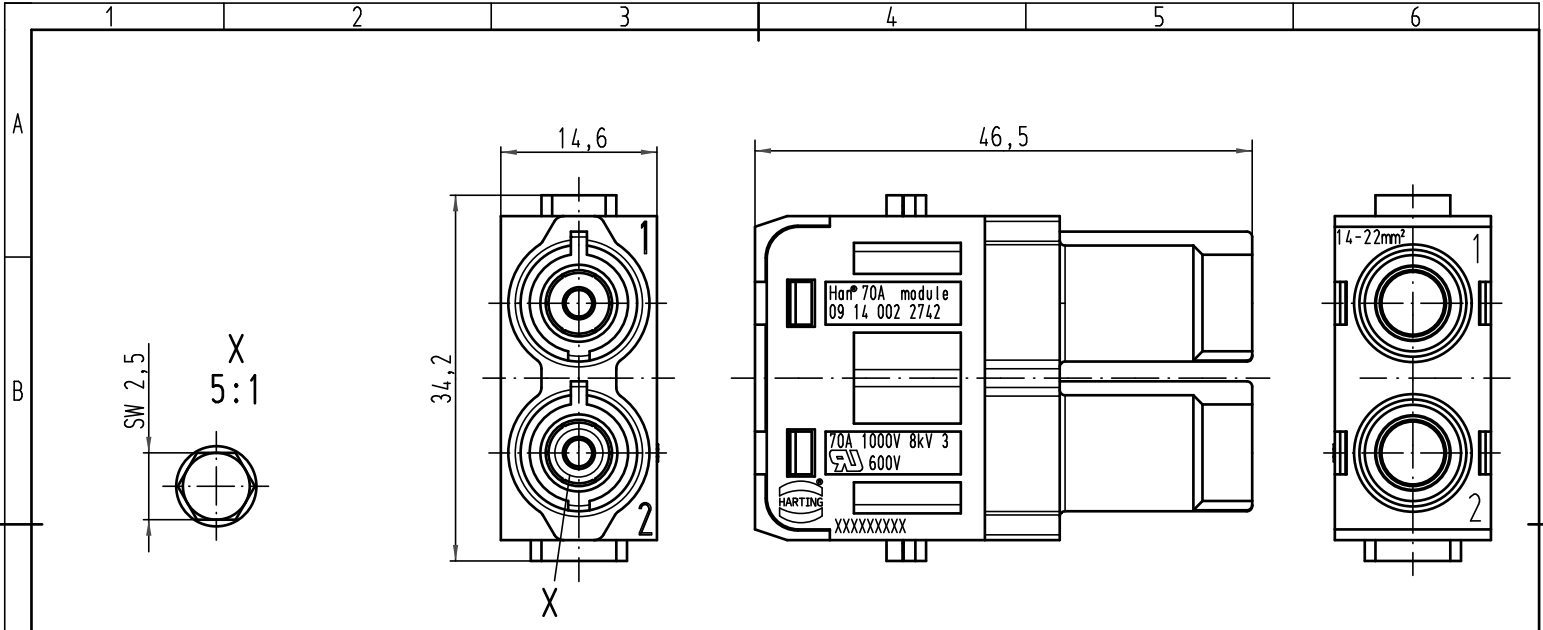

Alle Rechte vorbehalten/ All rights reserved

für Litze 14-22mm², AWG 6-4, feindrähtig
for stranded wire 14-22mm², AWG 6-4, fine wire

All Dimensions in mm Original Size DIN A 4			Techn. Character.			Nicht tolerierte Maß/Free size tolerances	
				Dat.	Name	Maßstab/Scale 2:1	Han 70A module Buchseinsatz/female insert
			Detail.	24.03.09	Rull		
			Insp.		Be		
			Stand.				
A			HARTING Electric GmbH & Co. KG D-32339 Espelkamp				TB 09 14 002 2742
Mod.	Dat.	Name					Sub. TB 09 14 002 2742 v. 30.01.07