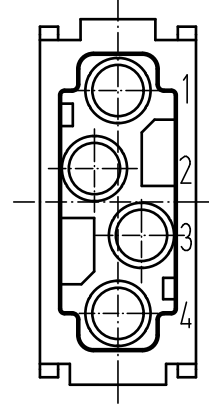

Alle Rechte vorbehalten/ All rights reserved

 All Dimensions in mm Original Size DIN A 4			Techn. Character.			Nicht tolerierte Maße/Free size tolerances		
						Maßstab/Scale <b>2:1</b>	<b>Han Multi module</b> Stifteinsatz/male insert	
			Detail.	28.10.08	Rull			
			Insp.		Be			
			Stand.					
B	09.01.12	Rull	HARTING Electric GmbH & Co. KG				<b>TB 09 14 004 4501</b>	Blatt/ page
A			D-32339 Espelkamp					
Mod.	Dat.	Name					Sub. TB 09 14 004 4501 v.15.12.94	