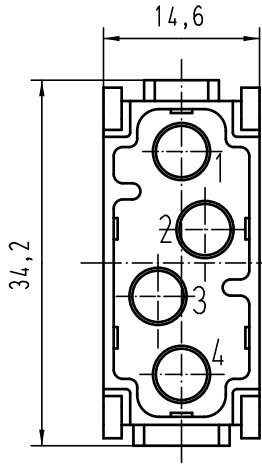

Alle Rechte vorbehalten/ All rights reserved

 All Dimensions in mm Original Size DIN A 4			Techn. Character.			Nicht tolerierte Maße/Free size tolerances		
						Maßstab/Scale <b>2:1</b>	<b>Han Multi module</b> Stifteinsatz/male insert	
			Detail.	28.10.08	Rull			
			Insp.		Be			
			Stand.					
B	09.01.12	Rull	HARTING Electric GmbH & Co. KG				<b>TB 09 14 004 4501</b>	Blatt/ page
A			D-32339 Espelkamp					
Mod.	Dat.	Name					Sub. TB 09 14 004 4501 v.15.12.94	