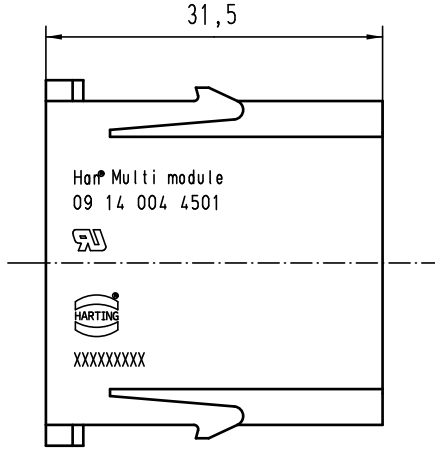

Alle Rechte vorbehalten/ All rights reserved

 All Dimensions in mm Original Size DIN A 4			Techn. Character.			Nicht tolerierte Maße/Free size tolerances		
						Maßstab/Scale <b>2:1</b>	<b>Han Multi module</b> Stifteinsatz/male insert	
			Detail.	28.10.08	Rull			
			Insp.		Be			
			Stand.					
B	09.01.12	Rull	HARTING Electric GmbH & Co. KG				<b>TB 09 14 004 4501</b>	Blatt/ page
A			D-32339 Espelkamp					
Mod.	Dat.	Name					Sub. TB 09 14 004 4501 v.15.12.94	