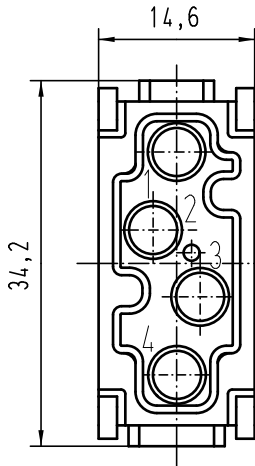

Alle Rechte vorbehalten/ All rights reserved

 All Dimensions in mm Original Size DIN A 4			Techn. Character.			Nicht tolerierte Maße/Free size tolerances	
Mod.	Dat.	Name	Detail.	Insp.	Stand.	Maßstab/Scale	Han Mult module Buchseneinsatz/female insert
B	09.01.12	Rull	28.10.08				
A							
HARTING Electric GmbH & Co. KG D-32339 Espelkamp					Blatt/ page		