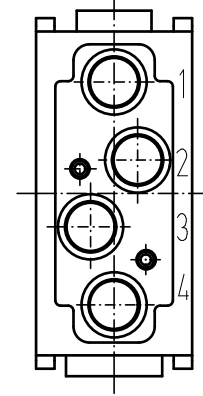

Alle Rechte vorbehalten/ All rights reserved

 All Dimensions in mm Original Size DIN A 4			Techn. Character.			Nicht tolerierte Maße/Free size tolerances	
Mod.	Dat.	Name	Detail.	Insp.	Stand.	Maßstab/Scale	Han Mult module Buchseneinsatz/female insert
B	09.01.12	Rull	28.10.08				
A							
HARTING Electric GmbH & Co. KG D-32339 Espelkamp					Blatt/ page		