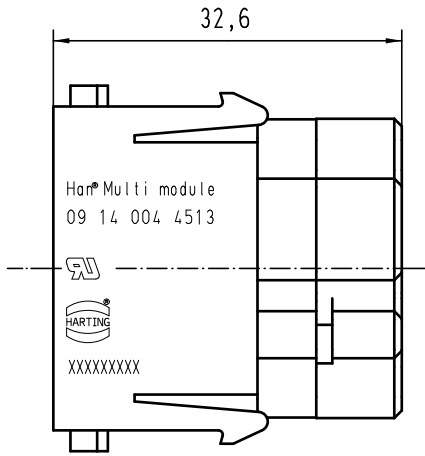

Alle Rechte vorbehalten/ All rights reserved

 All Dimensions in mm Original Size DIN A 4			Techn. Character.			Nicht tolerierte Maße/Free size tolerances	
Mod.	Dat.	Name	Detail.	Insp.	Stand.	Maßstab/Scale	Han Mult module Buchseneinsatz/female insert
B	09.01.12	Rull	28.10.08				
A							
HARTING Electric GmbH & Co. KG D-32339 Espelkamp					Blatt/ page		