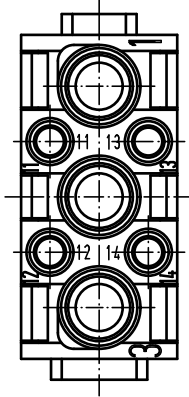

Alle Rechte vorbehalten/ All rights reserved

 All Dimensions in mm Original Size DIN A 4			Techn. Character.			Nicht tolerierte Maß/Free size tolerances		
			Detail.	28.10.08	Rull	Maßstab/Scale <b>2:1</b>	<b>Han CD module</b> Buchseneinsatz/female insert	
			Insp.		Be			
			Stand.					
A			HARTING Electric GmbH & Co. KG				<b>TB 09 14 007 3101</b>	
Mod.	Dat.	Name	D-32339 Espelkamp				Blatt/page Sub. TB 09 14 007 3101 v. 08.09.06	