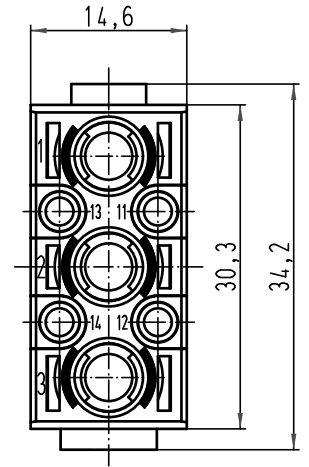

Alle Rechte vorbehalten/ All rights reserved

 All Dimensions in mm Original Size DIN A 4			Techn. Character.			Nicht tolerierte Maß/Free size tolerances		
			Detail.	28.10.08	Rull	Maßstab/Scale <b>2:1</b>	<b>Han CD module</b> Buchseneinsatz/female insert	
			Insp.		Be			
			Stand.					
A			HARTING Electric GmbH & Co. KG				<b>TB 09 14 007 3101</b>	
Mod.	Dat.	Name	D-32339 Espelkamp				Blatt/page Sub. TB 09 14 007 3101 v. 08.09.06	