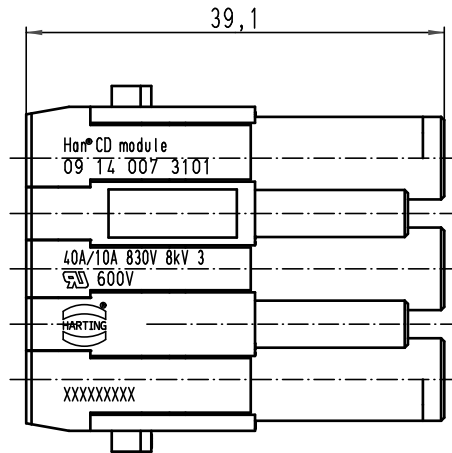

Alle Rechte vorbehalten/ All rights reserved

 All Dimensions in mm Original Size DIN A 4			Techn. Character.			Nicht tolerierte Maß/Free size tolerances		
			Detail.	28.10.08	Rull	Maßstab/Scale <b>2:1</b>	<b>Han CD module</b> Buchseneinsatz/female insert	
			Insp.		Be			
			Stand.					
A			HARTING Electric GmbH & Co. KG				<b>TB 09 14 007 3101</b>	
Mod.	Dat.	Name	D-32339 Espelkamp				Blatt/page Sub. TB 09 14 007 3101 v. 08.09.06	