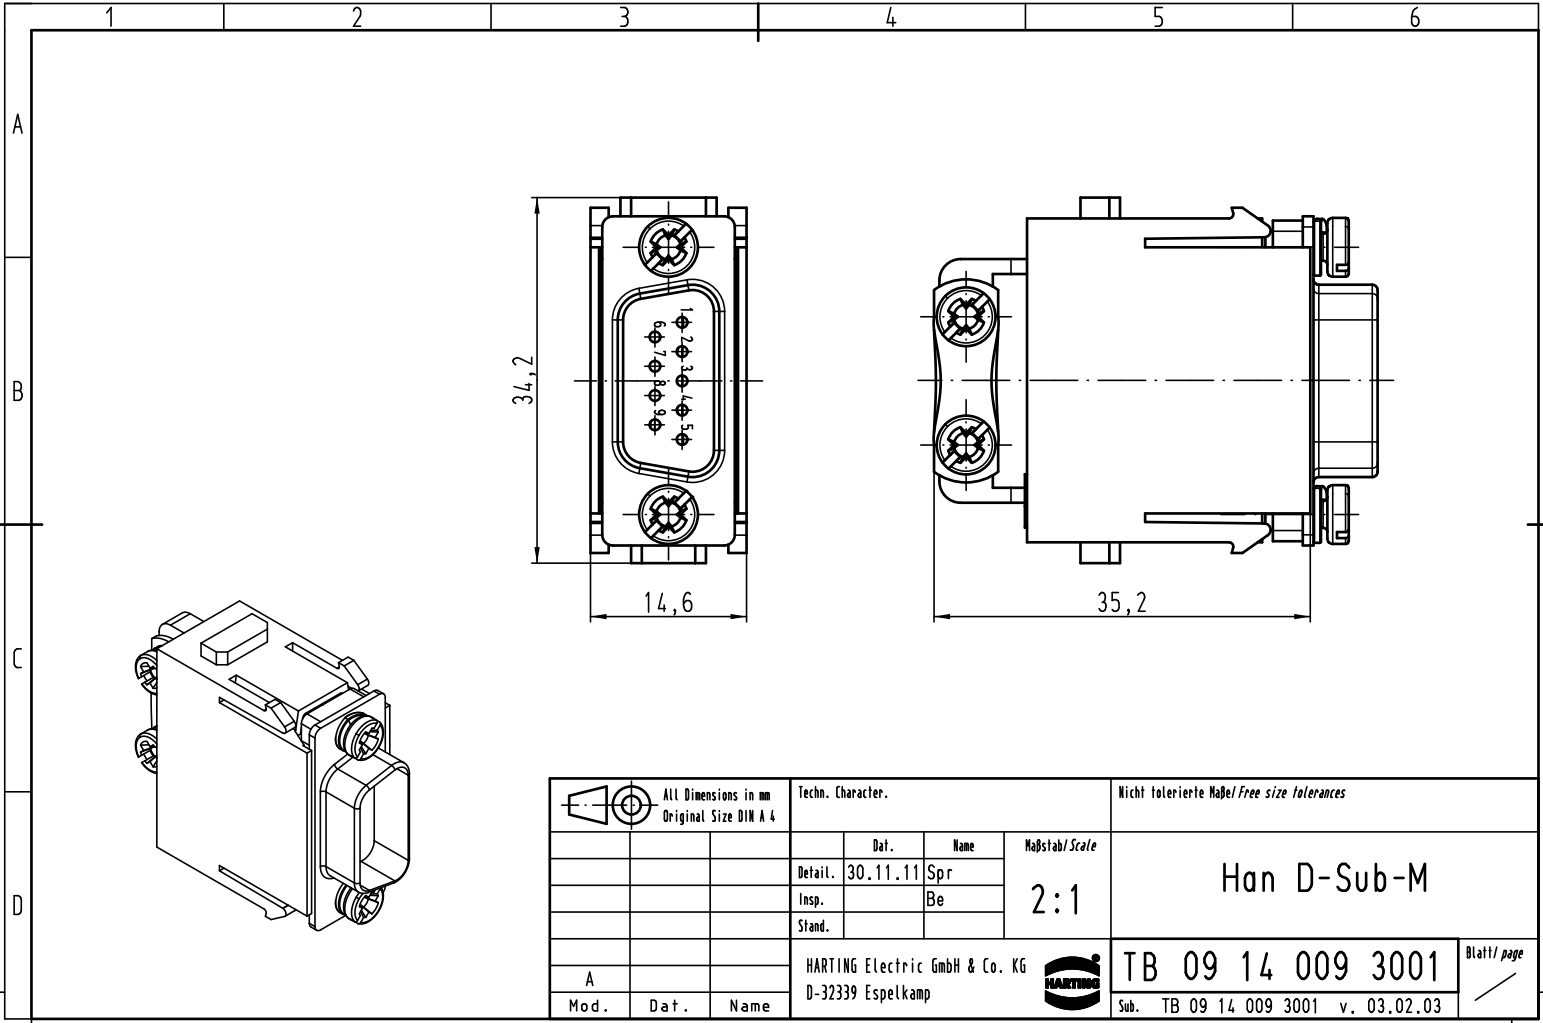

Alle Rechte vorbehalten/ All rights reserved

 All Dimensions in mm Original Size DIN A 4			Techn. Character.			Nicht tolerierte Maß/Free size tolerances			
			Detail.	Dat.	Name	Maßstab/Scale 2:1	Han D-Sub-M		
			Insp.		Be				
			Stand.						
A			HARTING Electric GmbH & Co. KG				TB 09 14 009 3001		Blatt/ page
Mod.	Dat.	Name	D-32339 Espelkamp				Sub. TB 09 14 009 3001 v. 03.02.03		