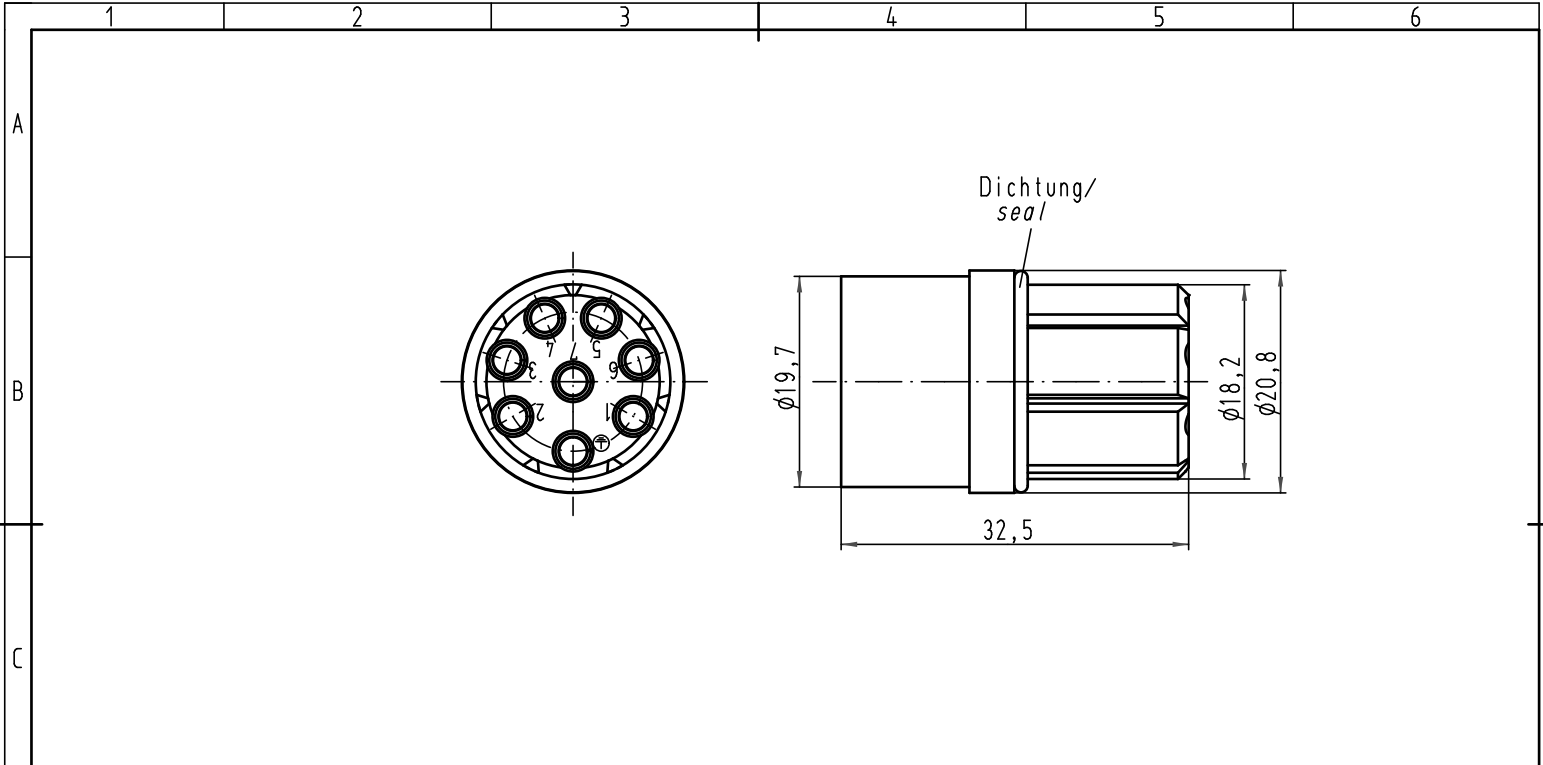

sales@integrated-circuit.com

Alle Rechte vorbehalten/ All rights reserved

All Dimensions in mm Original Size DIN A 4			Techn. Character.			Nicht tolerierte Maß/Free size tolerances		
						2:1	R 15-7-M-c Stifteinsatz/ male insert	
			Detail.	24.02.93	PENNER			
			Insp.		HERB			
413550	09.01.08	Ho	Stand.					
413155	27.08.07	Ho						
25592	22.03.99	PL						
Mod.	Dat.	Name	HARTING Electric GmbH & Co. KG D-32339 Espelkamp				TB 09 15 007 3001	
							Sub. TB 09 15 007 3001 v. 10.12.87	Blatt/ page