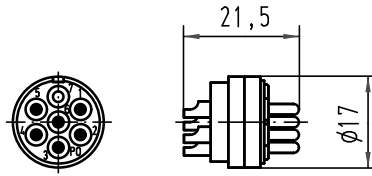

Alle Rechte vorbehalten/ All rights reserved

 All Dimensions in mm Original Size DIN A 4			Techn. Character.			Nicht tolerierte Maß/Free size tolerances		
						Maßstab/Scale 1:1	Han 06 R23 Sti-L Stifteinsatz-Loetanschluß <i>male insert-solder terminal</i>	
			Detail.	24.03.97	ML			
			Insp.		SDT.			
			Stand.					
413155	27.08.07	Ho	HARTING Electric GmbH & Co. KG				TB 09 15 206 2603	
Mod.	Dat.	Name	D-32339 Espelkamp				Sub.	Blatt/ page