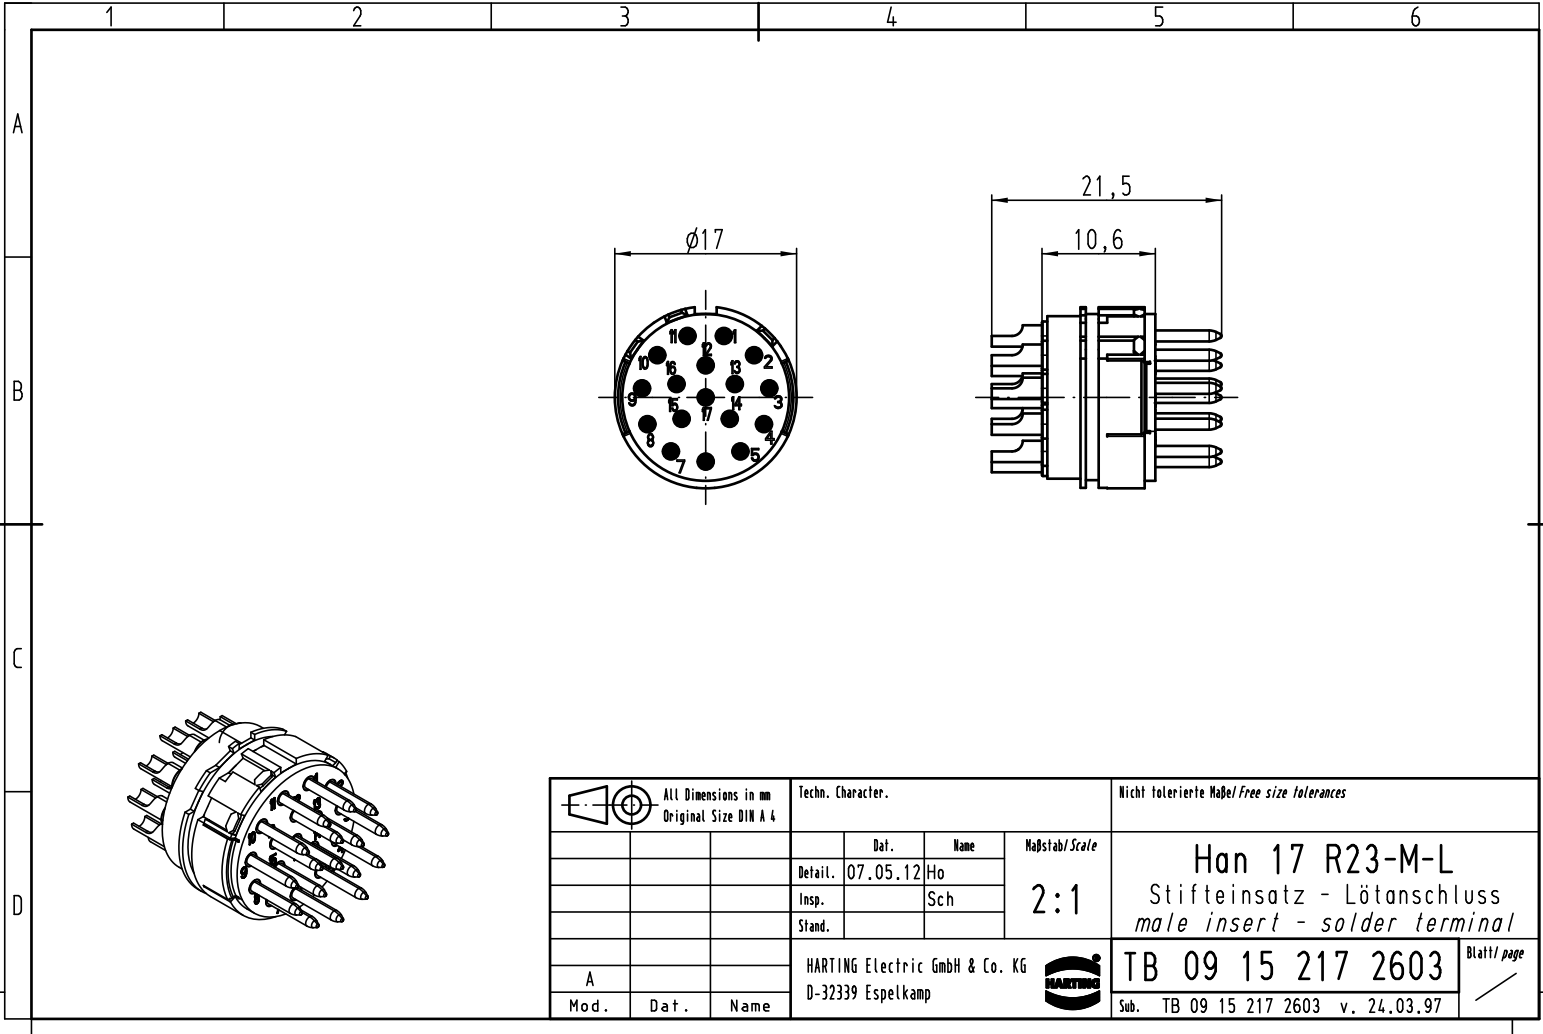

Alle Rechte vorbehalten/ All rights reserved

 All Dimensions in mm Original Size DIN A 4			Techn. Character.			Nicht tolerierte Maß/Free size tolerances		
			Detail.	Dat.	Name	Maßstab/Scale 2:1	Han 17 R23-M-L Stifteinsatz - Lötanschluss <i>male insert - solder terminal</i>	
			Insp.		Sch			
			Stand.					
A			HARTING Electric GmbH & Co. KG				TB 09 15 217 2603	
Mod.	Dat.	Name	D-32339 Espelkamp					