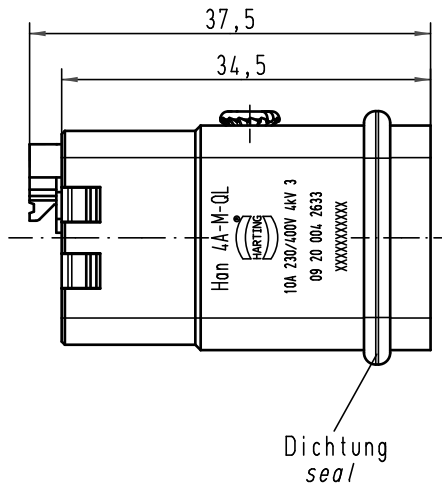

Befestigungsschraube
lose beigelegt
insert fixing screw
seperately enclosed

All Dimensions in mm Original Size DIN A 4			Techn. Character.			Nicht tolerierte Maß/Free size tolerances	
				Dat.	Name	Maßstab/Scale 2:1	Han 4A-M-QL Stifteinsatz/male insert
			Detail.	10.06.09	Rull		
			Insp.		FER		
			Stand.				
B	25.02.10	ML	HARTING Electric GmbH & Co. KG			TB 09 20 004 2633	Blatt/ page
A			D-32339 Espelkamp				
Mod.	Dat.	Name				Sub.	09 20 004 2633 v. 04.03.08