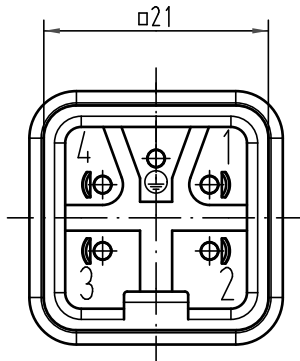

Befestigungsschraube
lose beigelegt
insert fixing screw
seperately enclosed

All Dimensions in mm Original Size DIN A 4			Techn. Character.			Nicht tolerierte Maß/Free size tolerances	
				Dat.	Name	Maßstab/Scale 2:1	Han 4A-M-QL Stifteinsatz/male insert
			Detail.	10.06.09	Rull		
			Insp.		FER		
			Stand.				
B	25.02.10	ML	HARTING Electric GmbH & Co. KG			TB 09 20 004 2633	Blatt/ page
A			D-32339 Espelkamp				
Mod.	Dat.	Name				Sub.	09 20 004 2633 v. 04.03.08