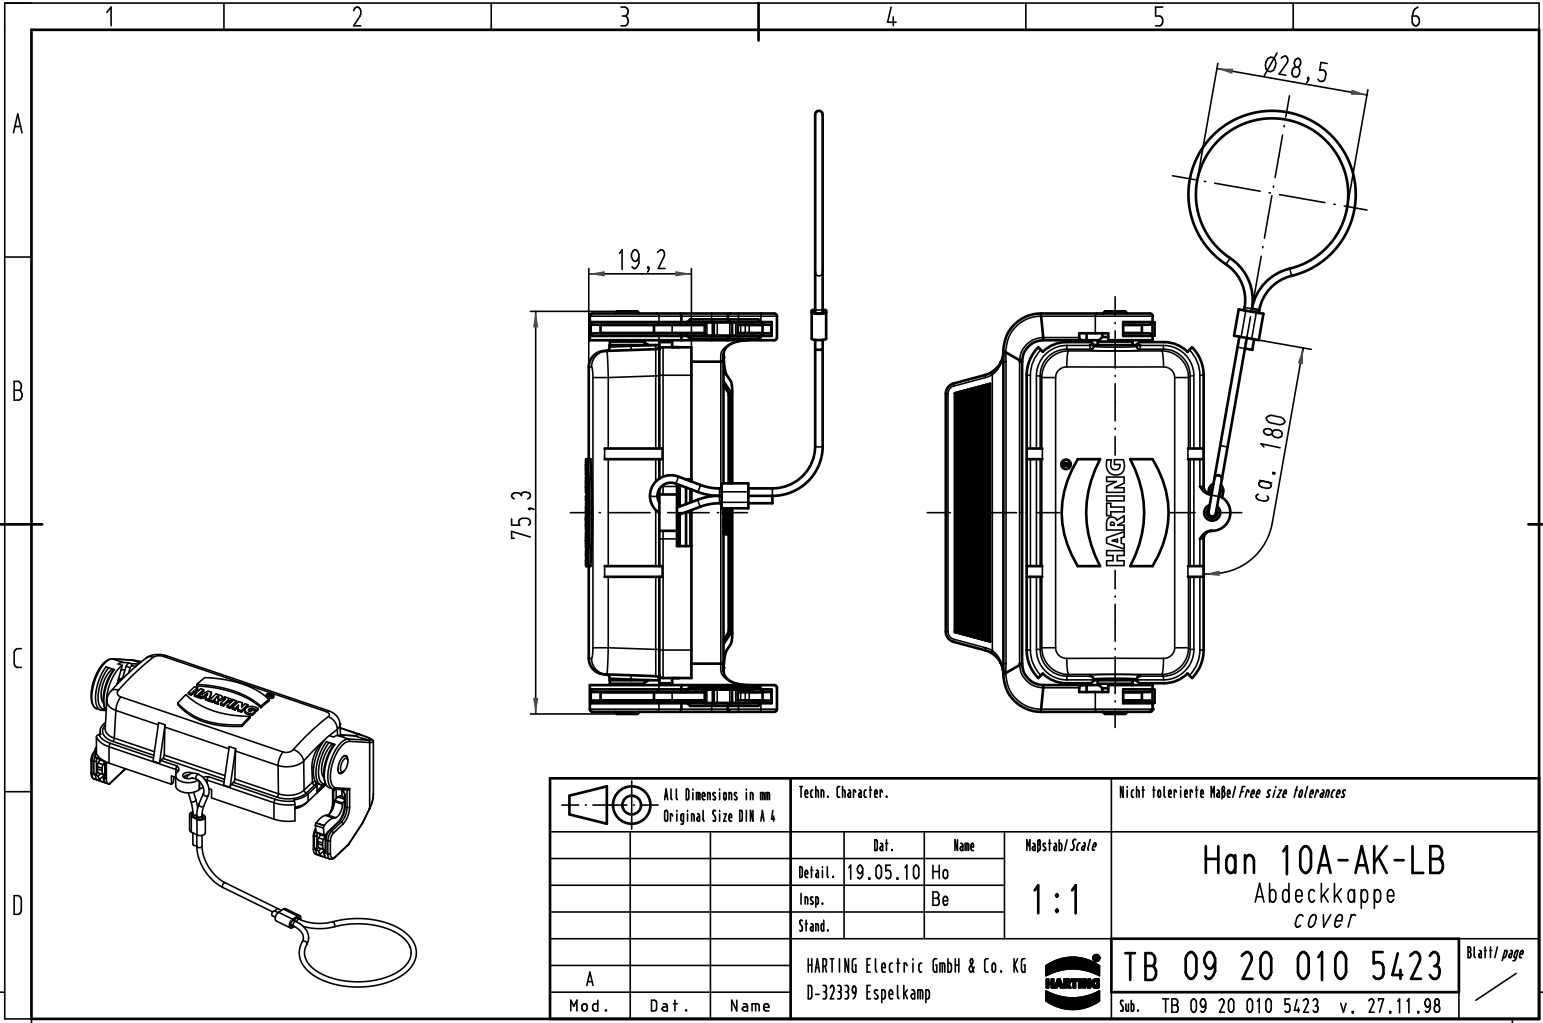

Alle Rechte vorbehalten/ All rights reserved

All Dimensions in mm Original Size DIN A 4			Techn. Character.			Nicht tolerierte Maß/Free size tolerances			
			Detail.	19.05.10	Ho	Maßstab/Scale 1:1	Han 10A-AK-LB Abdeckkappe cover		
			Insp.		Be				
			Stand.						
A			HARTING Electric GmbH & Co. KG				TB 09 20 010 5423		Blatt/ page
Mod.	Dat.	Name	D-32339 Espelkamp						