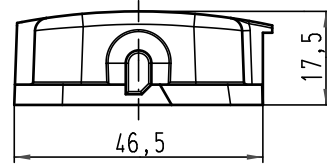

Alle Rechte vorbehalten/ All rights reserved

All Dimensions in mm Original Size DIN A 4			Techn. Character.			Nicht tolerierte Maß/Free size tolerances	
				Dat.	Name	Maßstab/Scale <b>1:1</b>	Han 6B-AK Kunststoffabdeckkappe/ thermoplastic cover
			Detail.	04.04.00	ROH.		
			Insp.		KR		
			Stand.				
413164	30.08.07	Ho	HARTING Electric GmbH & Co. KG			TB 09 30 006 5404	Blatt/ page
27355			D-32339 Espelkamp				
Mod.	Dat.	Name				Sub.	