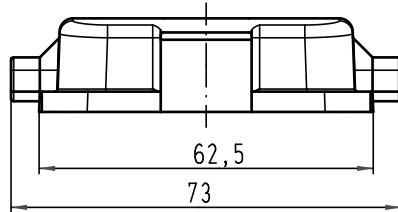

Alle Rechte vorbehalten/ All rights reserved

All Dimensions in mm Original Size DIN A 4			Techn. Character.			Nicht tolerierte Maß/Free size tolerances	
				Dat.	Name	Maßstab/Scale <b>1:1</b>	Han 6B-AK Kunststoffabdeckkappe/ thermoplastic cover
			Detail.	04.04.00	ROH.		
			Insp.		KR		
			Stand.				
413164	30.08.07	Ho	HARTING Electric GmbH & Co. KG			TB 09 30 006 5404	Blatt/ page
27355			D-32339 Espelkamp				
Mod.	Dat.	Name				Sub.	