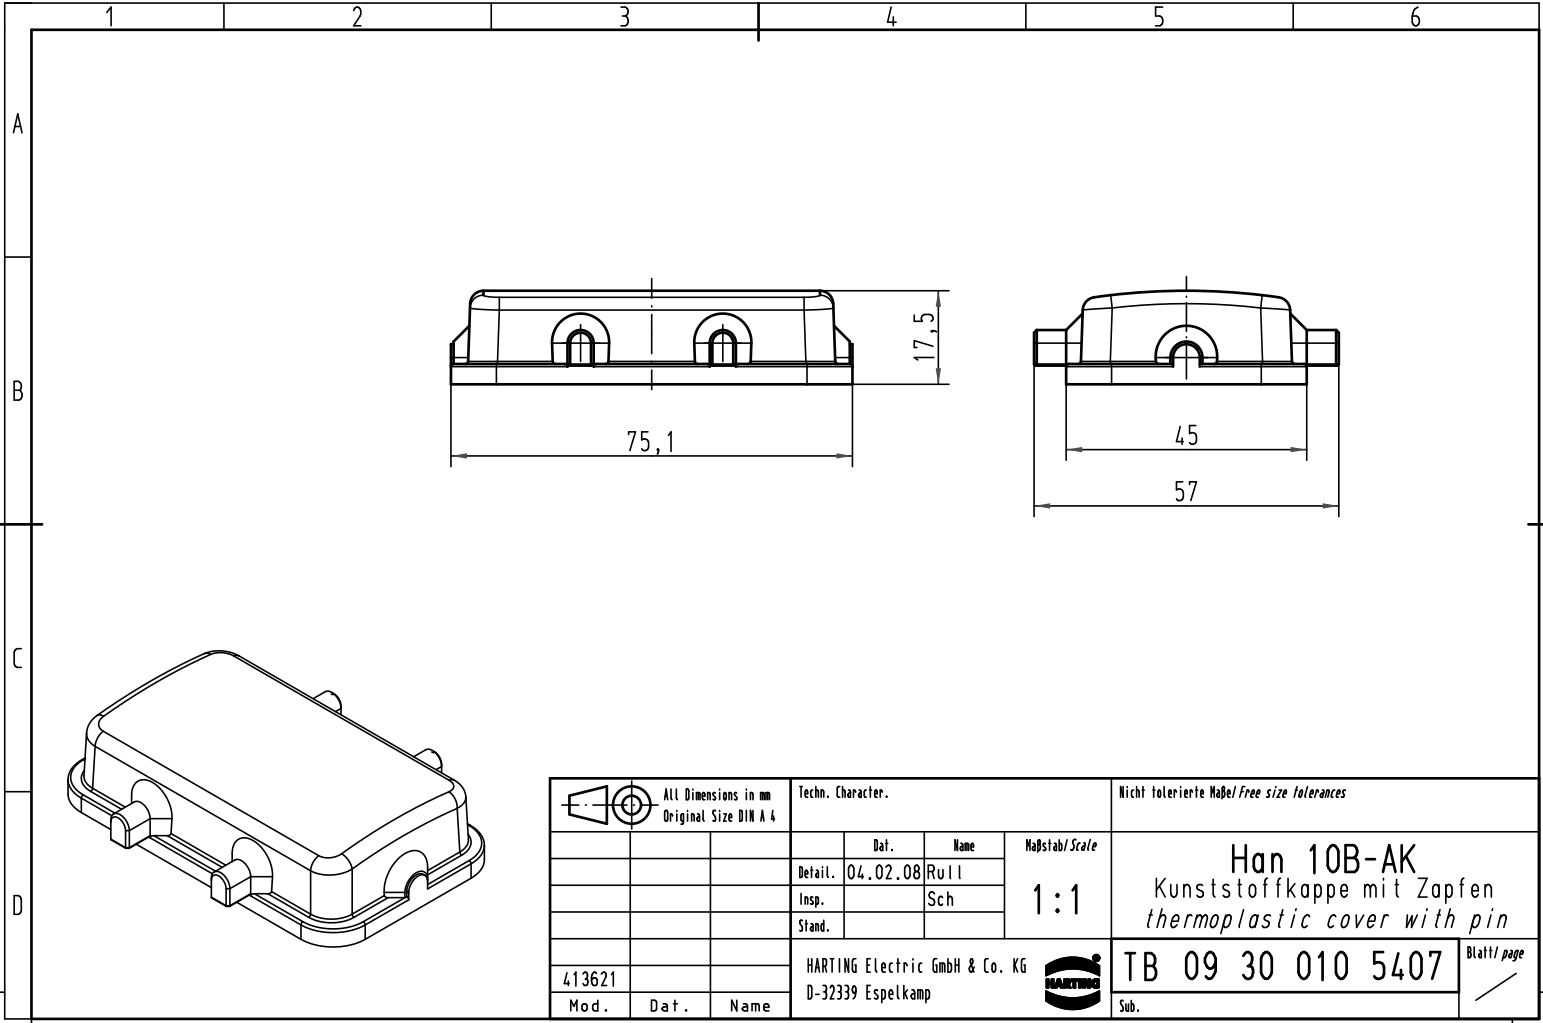

All Dimensions in mm Original Size DIN A 4			Techn. Character.			Nicht tolerierte Maß/Free size tolerances		
						Maßstab/Scale 1:1	Han 10B-AK Kunststoffkappe mit Zapfen <i>thermoplastic cover with pin</i>	
			Detail.	04.02.08	Rull			
			Insp.		Sch			
			Stand.					
413621			HARTING Electric GmbH & Co. KG				TB 09 30 010 5407	
Mod.	Dat.	Name	D-32339 Espelkamp					