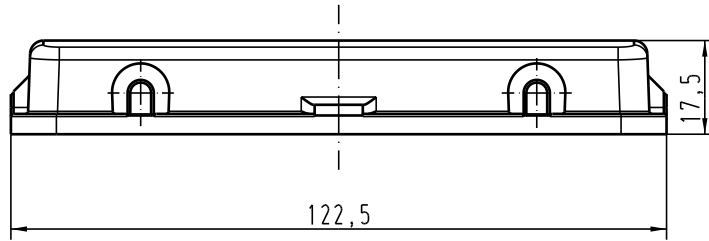

Alle Rechte vorbehalten/ All rights reserved

 All Dimensions in mm Original Size DIN A 4			Techn. Character.			Nicht Intolerierte Masse/ free size tolerances		
				Dat.	Name	Massestab/Scale 1:1	Han 24B-AK Kunststoffkappe mit Zapfen/ thermoplastic cover with pin	
			Defait.	20.09.99	Gö			
			Insp.		Sdt			
			Stand.					
411747	12.08.05	ML	HARTING Electric GmbH & Co. KG				TB 09 30 024 5405	
26788			D-32339 ESPELKAMP					
Mod.	Dat.	Name				Sub. TB 09 30 0.. 540. v. 02.02.93		