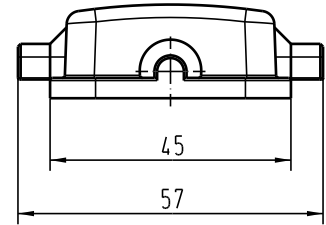

Alle Rechte vorbehalten/ All rights reserved

 All Dimensions in mm Original Size DIN A 4			Techn. Character.			Nicht Intolerierte Masse/ free size tolerances		
				Dat.	Name	Massestab/Scale 1:1	Han 24B-AK Kunststoffkappe mit Zapfen/ thermoplastic cover with pin	
			Defait.	20.09.99	Gö			
			Insp.		Sdt			
			Stand.					
411747	12.08.05	ML	HARTING Electric GmbH & Co. KG				TB 09 30 024 5405	
26788			D-32339 ESPELKAMP					
Mod.	Dat.	Name				Sub. TB 09 30 0.. 540. v. 02.02.93		