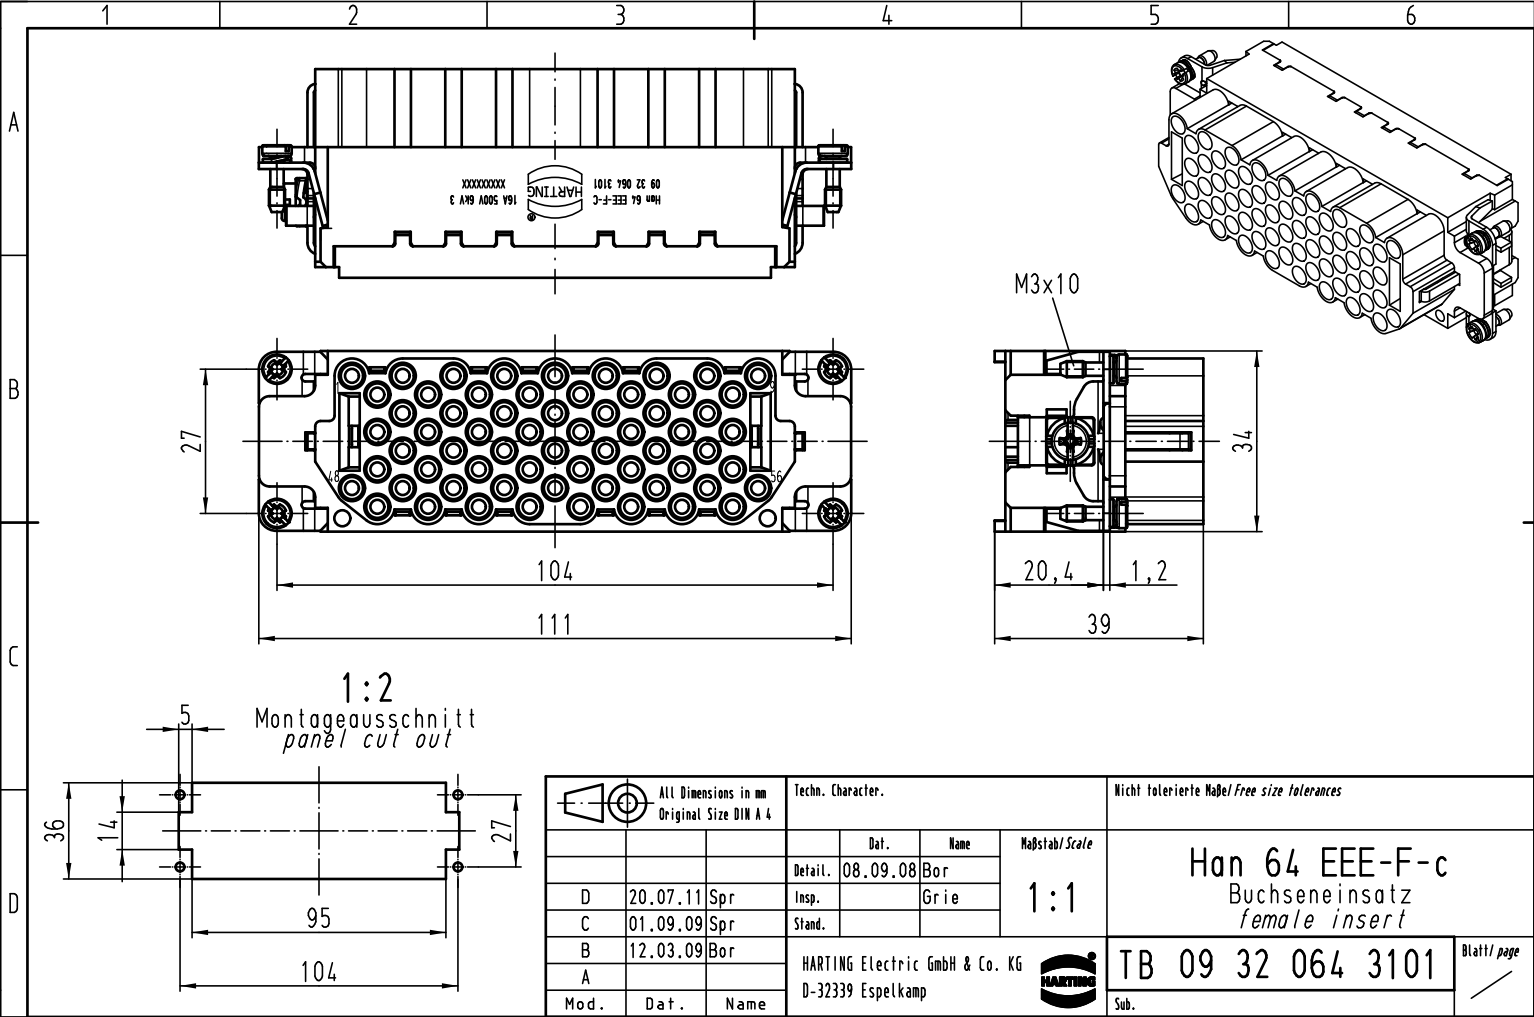

Alle Rechte vorbehalten/ All rights reserved

All Dimensions in mm Original Size DIN A 4			Techn. Character.			Nicht tolerierte Maß/Free size tolerances		
			Detail. 08.09.08 Insp.	Name Bor Grie	Maßstab/Scale 1:1	Han 64 EEE-F-c Buchseneinsatz female insert		
D	20.07.11	Spr						
C	01.09.09	Spr	Stand.					
B	12.03.09	Bor				TB 09 32 064 3101 Sub.		
A								
Mod.	Dat.	Name						
			HARTING Electric GmbH & Co. KG D-32339 Espelkamp					
						Blatt/ page		