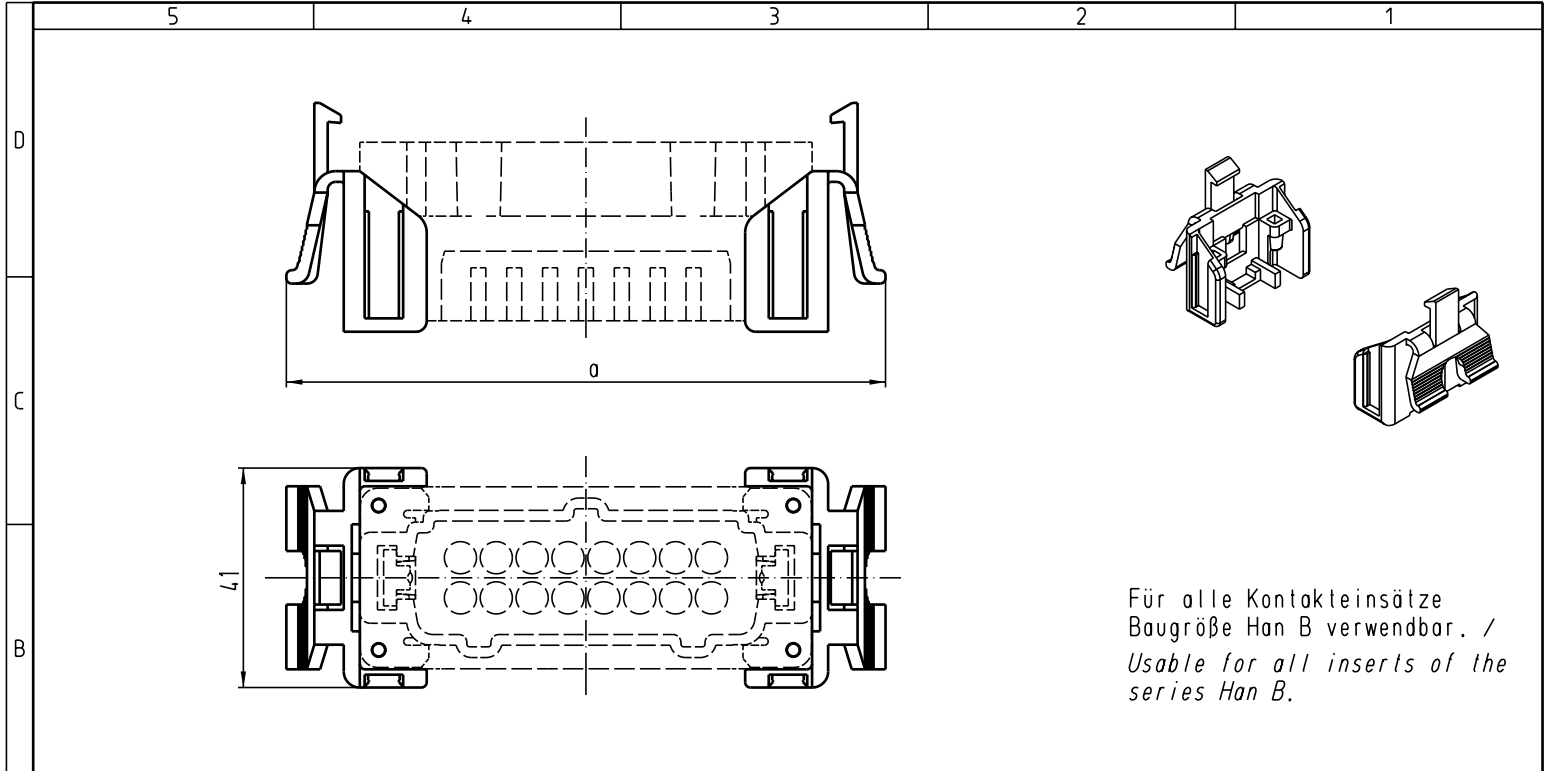

Alle Rechte vorbehalten/ All rights reserved

Für alle Kontakteinsätze
 Baugröße Han B verwendbar. /
 Usable for all inserts of the
 series Han B.

			All Dimensions in mm Original Size DIN A 4			Techn. Character.			Nicht tolerierte Masse/ free size tolerances		
A							Dat.	Name	Maststab/Scale 1:1	Han Snap Kupplung <i>Han Snap coupling</i>	
		24	138,5				Detail.	08.12.92 PENNER			
		16	112				Insp.	OLE			
		10	91,5				Stand.				
	6	78,5		410112	17.07.02	Gö	HARTING Electric GmbH & Co. KG			TB 09 33 000 9987 Sub. SK 098014/20 v. 14.07.92	
Bestell Nr/Part No	Polzahl/way	0	14154	06.01.93	OLE	D-32339 Espelkamp			Bla11/ page		