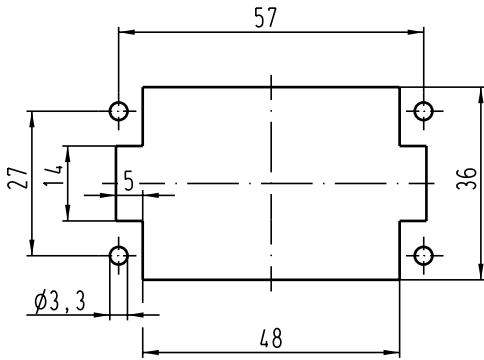

Alle Rechte vorbehalten/ All rights reserved

Montageausschnitt/
panel cut out

 All Dimensions in mm Original Size DIN A 4			Techn. Character.			Nicht tolerierte Masse / free size tolerances		
				Dat.	Name	Maststab/Scale		Han 10E-M-c Stifteinsatz / male insert
				Detail.	25.08.00	Gü	1:1	
				Insp.		Sun		
410526	18.07.03	Ho		Stand.				TB 09 33 010 2602
29663	20.08.01	Pae	HARTING Electric GmbH & Co. KG D-32339 Espelkamp					
27712								
Mod.	Dat.	Name					Blatt/ page Sub.	