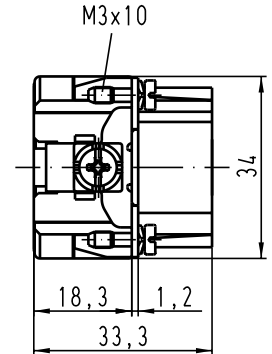

Alle Rechte vorbehalten/ All rights reserved

Montageausschnitt/
panel cut out

 All Dimensions in mm Original Size DIN A 4			Techn. Character.			Nicht tolerierte Masse / free size tolerances		
				Dat.	Name	Maststab/Scale		Han 10E-M-c Stifteinsatz / male insert
				Detail.	25.08.00	Gü	1:1	
				Insp.		Sun		
410526	18.07.03	Ho		Stand.				TB 09 33 010 2602
29663	20.08.01	Pae	HARTING Electric GmbH & Co. KG D-32339 Espelkamp					
27712								
Mod.	Dat.	Name					Blatt/ page Sub.	