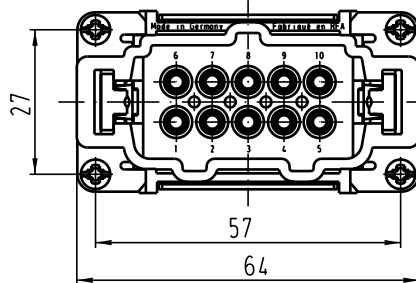

Alle Rechte vorbehalten/ All rights reserved

Montageausschnitt/
panel cut out

 All Dimensions in mm Original Size DIN A 4			Techn. Character.			Nicht tolerierte Masse / free size tolerances		
				Dat.	Name	Maststab/Scale		Han 10E-M-c Stifteinsatz / male insert
				Detail.	25.08.00	Gü	1:1	
				Insp.		Sun		
410526	18.07.03	Ho		Stand.				TB 09 33 010 2602
29663	20.08.01	Pae	HARTING Electric GmbH & Co. KG D-32339 Espelkamp					
27712								
Mod.	Dat.	Name					Blatt/ page Sub.	