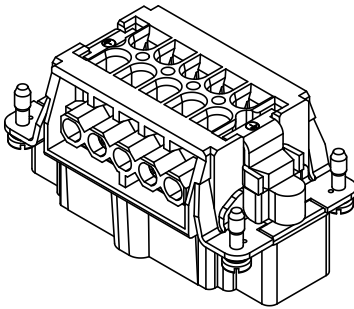

Alle Rechte vorbehalten/ All rights reserved

5

4

3

2

1

Kontaktanordnung (Ansicht Anschlussseite)
contact arrangement (view from terminal side)

- Arbeitskontakte
working contacts
- Schaltkontakte
relay contacts
- Leerstelle
without contacts

All Dimensions in mm Original Size DIN A 4	Techn. Character.			Nicht tolerierte Maß/Free size tolerances	
		Def.	Name	Maßstab/Scale	Han 3HvE-M-s Stifteinsatz/male insert
		Detail.	23.03.01 DY		
		Insp.	KR		
	Stand.		1:1		
413214	17.09.07	Rull	HARTING Electric GmbH & Co. KG		TB 09 34 003 2601 Sub. f.TB 09 34 0.. 2601 v.01.03.93
28921			D-32339 Espelkamp		
Mod.	Dat.	Name			Blatt/ page