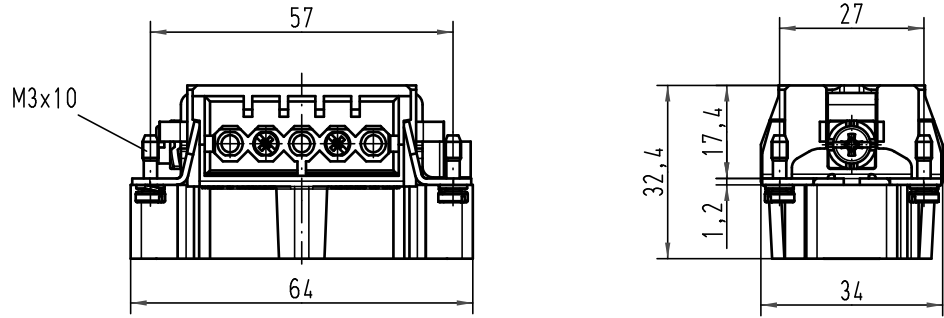

Alle Rechte vorbehalten/ All rights reserved

5

4

3

2

1

Kontaktanordnung (Ansicht Anschlussseite)
contact arrangement (view from terminal side)

- Arbeitskontakte
working contacts
- Schaltkontakte
relay contacts
- Leerstelle
without contacts

All Dimensions in mm Original Size DIN A 4	Techn. Character.			Nicht tolerierte Maß/Free size tolerances	
		Def.	Name	Maßstab/Scale	Han 3HvE-M-s Stifteinsatz/male insert
		Detail.	23.03.01 DY		
		Insp.	KR		
	Stand.		1:1		
413214	17.09.07	Rull	HARTING Electric GmbH & Co. KG		TB 09 34 003 2601 Sub. f.TB 09 34 0.. 2601 v.01.03.93
28921			D-32339 Espelkamp		
Mod.	Dat.	Name			Blatt/ page