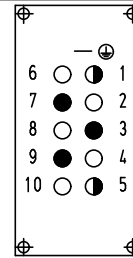

Alle Rechte vorbehalten/ All rights reserved

5

4

3

2

1

Kontaktanordnung (Ansicht Anschlussseite)
contact arrangement (view from terminal side)

- Arbeitskontakte
working contacts
- Schaltkontakte
relay contacts
- Leerstelle
without contacts

All Dimensions in mm Original Size DIN A 4	Techn. Character.			Nicht tolerierte Maß/Free size tolerances	
		Def.	Name	Maßstab/Scale	Han 3HvE-M-s Stifteinsatz/male insert
		Detail.	23.03.01 DY		
		Insp.	KR		
	Stand.		1:1		
413214	17.09.07	Rull	HARTING Electric GmbH & Co. KG		TB 09 34 003 2601 Sub. f.TB 09 34 0.. 2601 v.01.03.93
28921			D-32339 Espelkamp		
Mod.	Dat.	Name			Blatt/ page