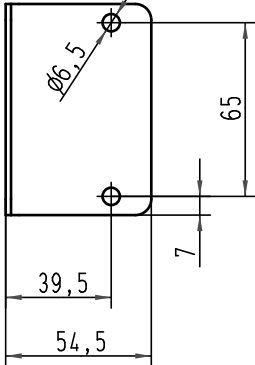

Alle Rechte vorbehalten/ All rights reserved

4x Sperrkantscheibe SK S6
4x washer M6

4x M6 Schraube
4x M6 screw

 All Dimensions in mm Original Size DIN A 4			Techn. Character.			Nicht tolerierte Maß/Free size tolerances					
						Befestigung, kurz <i>mounting plate, short</i> Han 24 HPR EasyCon					
			Detail.	28.09.10	Rull				1:2		
			Insp.		BS						
			Stand.			TB 09 40 000 9926					
A			HARTING Electric GmbH & Co. KG								
Mod.	Dat.	Name	D-32339 Espelkamp			Blatt/ page Sub.					