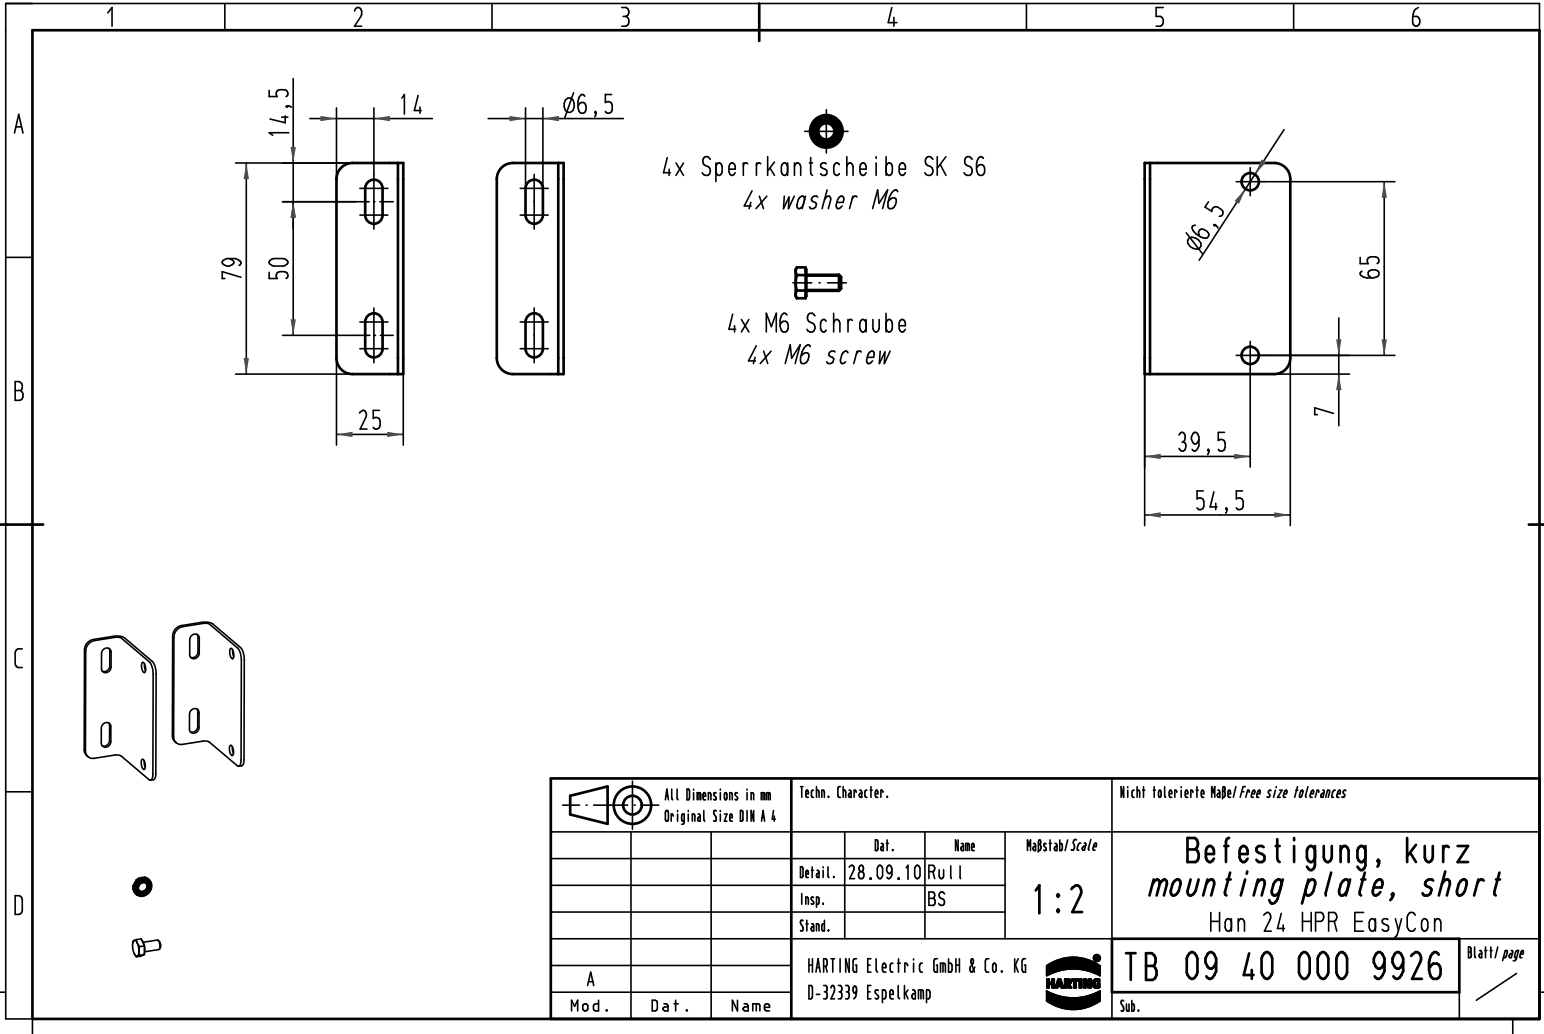

Alle Rechte vorbehalten/ All rights reserved

4x Sperrkantscheibe SK S6
4x washer M6

4x M6 Schraube
4x M6 screw

 All Dimensions in mm Original Size DIN A 4			Techn. Character.			Nicht tolerierte Maß/Free size tolerances					
						Befestigung, kurz <i>mounting plate, short</i> Han 24 HPR EasyCon					
			Detail.	28.09.10	Rull				1:2		
			Insp.		BS						
			Stand.			TB 09 40 000 9926					
A			HARTING Electric GmbH & Co. KG								
Mod.	Dat.	Name	D-32339 Espelkamp			Blatt/ page Sub.					