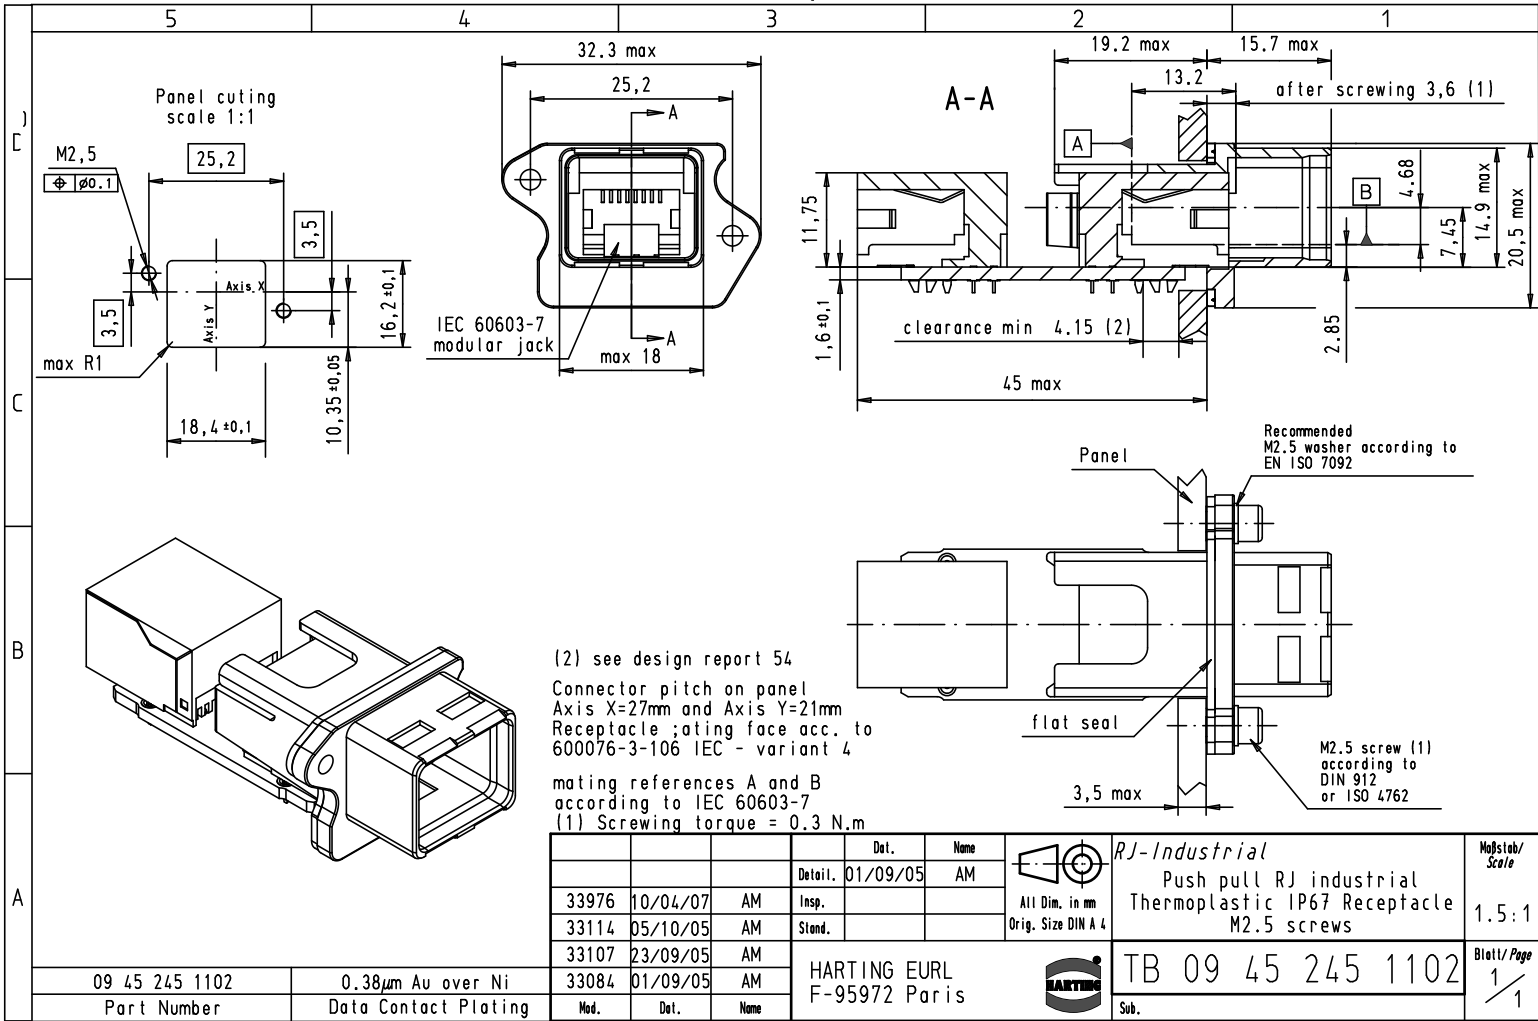

Alle Rechte vorbehalten/ All rights reserved

				Det.	Name	 RJ-Industrial Push pull RJ industrial Thermoplastic IP67 Receptacle M2.5 screws	Maßstab/ Scale
				Detail.	01/09/05		AM
				Insp.			
				Stand.			
							Blatt/ Page 1/1
09 45 245 1102	0.38µm Au over Ni	33107	23/09/05	AM	 HARTING EURL F-95972 Paris		
Part Number	Data Contact Plating	33084	01/09/05	AM			Sub.