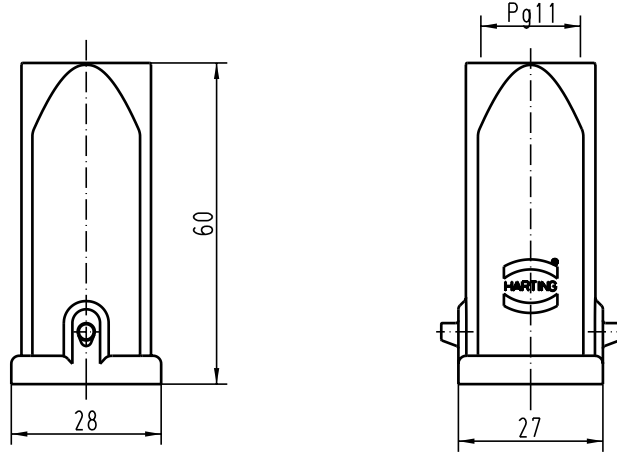

Alle Rechte vorbehalten/ All rights reserved

 All Dimensions in mm Original Size DIN A 4			Techn. Character.			Nicht tolerierte Masse free size tolerances			
				Dat.	Name	Massstab/Scale 1:1	Hon 3EMV-gg-Pg11 Tüllengehäuse/ hoods		
				Detail.	25.11.96				ML
				Insp.					RUE
				Stand.					
30197	12.11.01	DY	HARTING Electric GmbH & Co. KG D-32339 Espelkamp				TB 09 62 003 1440		
Mod.	Dat.	Name					Sub.	Blatt/ page /	