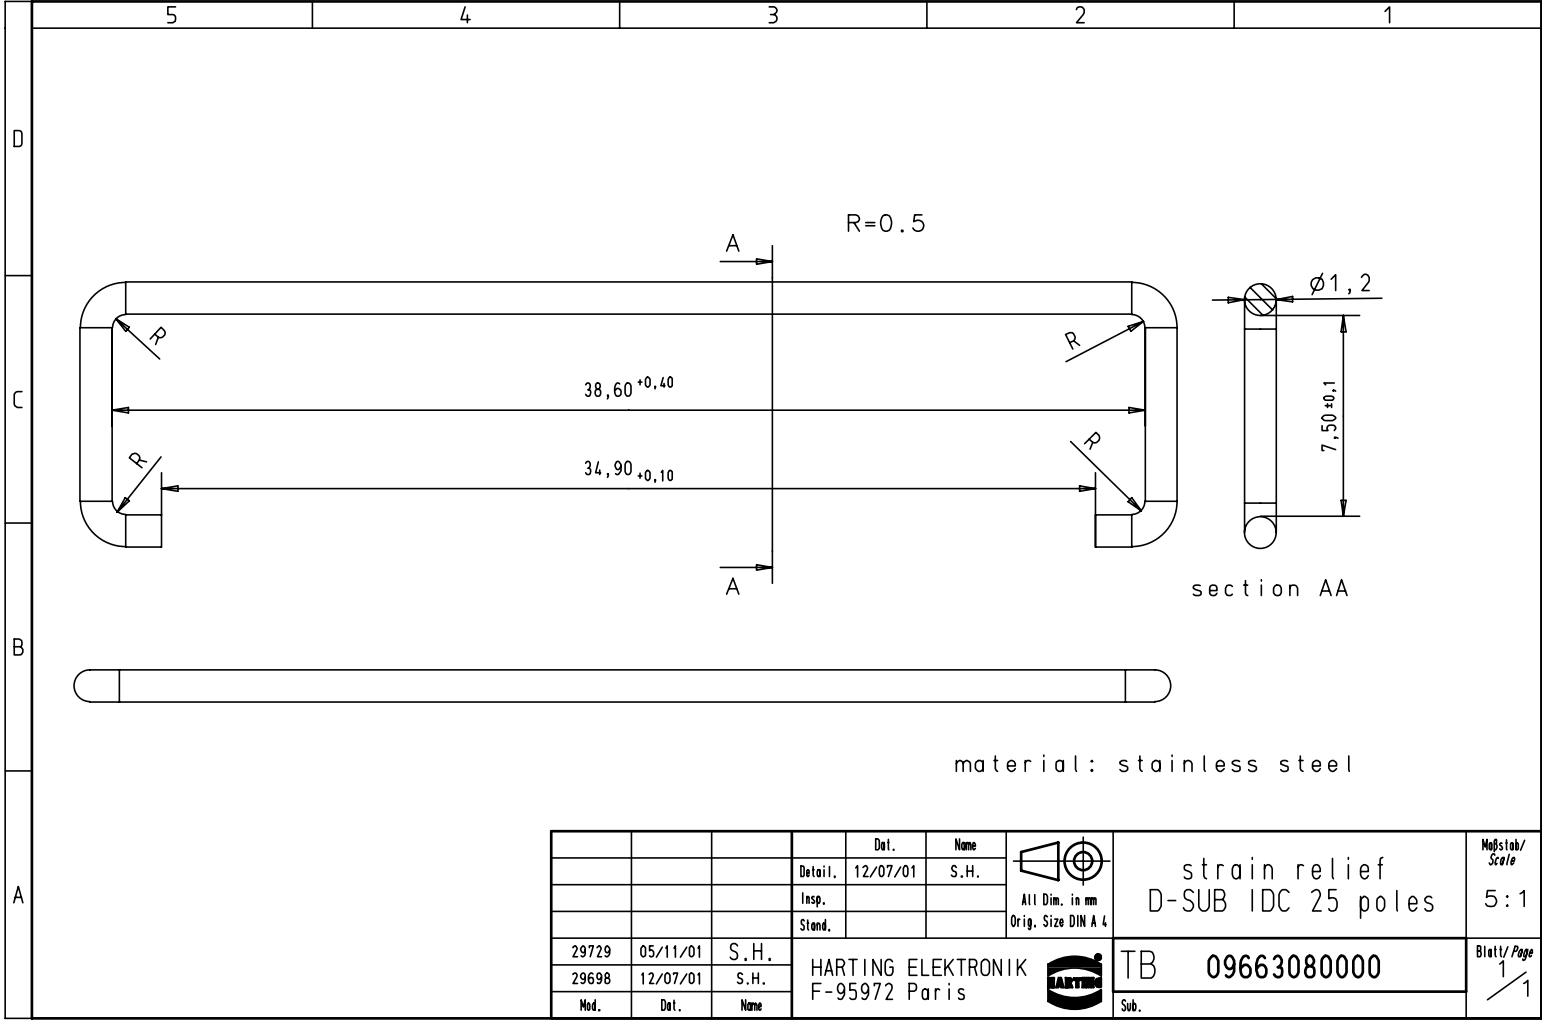

Alle Rechte vorbehalten / All rights reserved

				Det.	Name	 All Dim. in mm Orig. Size DIN A 4	strain relief D-SUB IDC 25 poles	Maßstab/ Scale
			Detail.	12/07/01	S.H.			5:1
			Insp.					
			Stand.					Blatt/ Page
	29729	05/11/01	S.H.	HARTING ELEKTRONIK			TB 09663080000	1/1
	29698	12/07/01	S.H.	F-95972 Paris				
	Mod.	Det.	Name			Sub.		