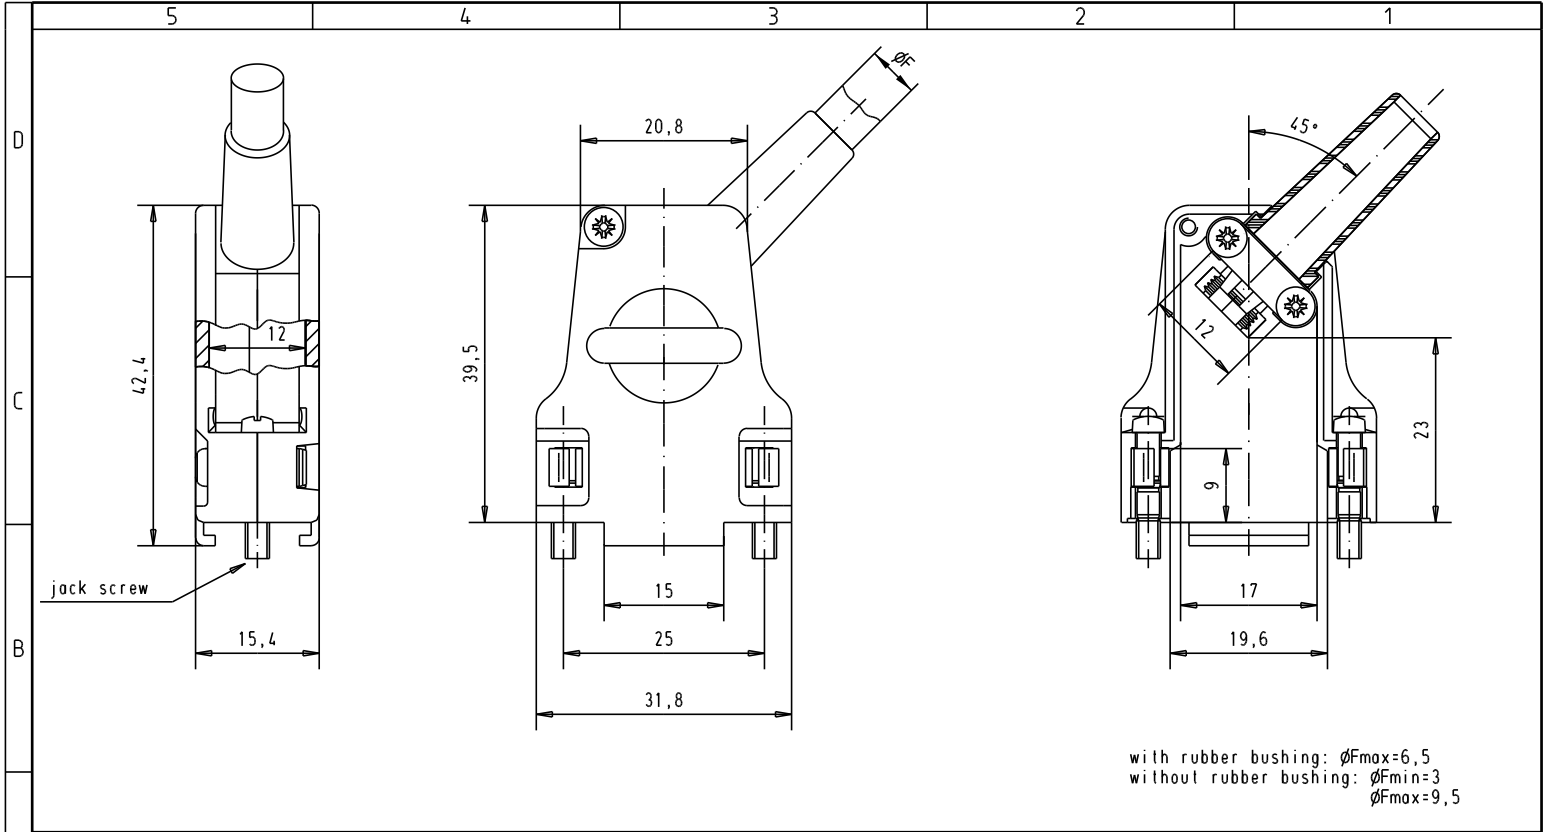

					Det.	Name	 All Dim. in mm Orig. Size DIN A 4	D-Sub, Right angled metal hood 9 poles	Maßstab/ Scale 1.5:1	
					Detail.	13/09/05				JMDR
					Insp.					
					Stand.					
09 67 009 0335		M3					 HARTING EURL F-95972 Paris	TB 0967009033X	Blatt/ Page 2/2	
09 67 009 0334		4-40 UNC		33096	13/09/05	JMDR				
Part number	Jack screw thread	Mod.	Det.	Name						