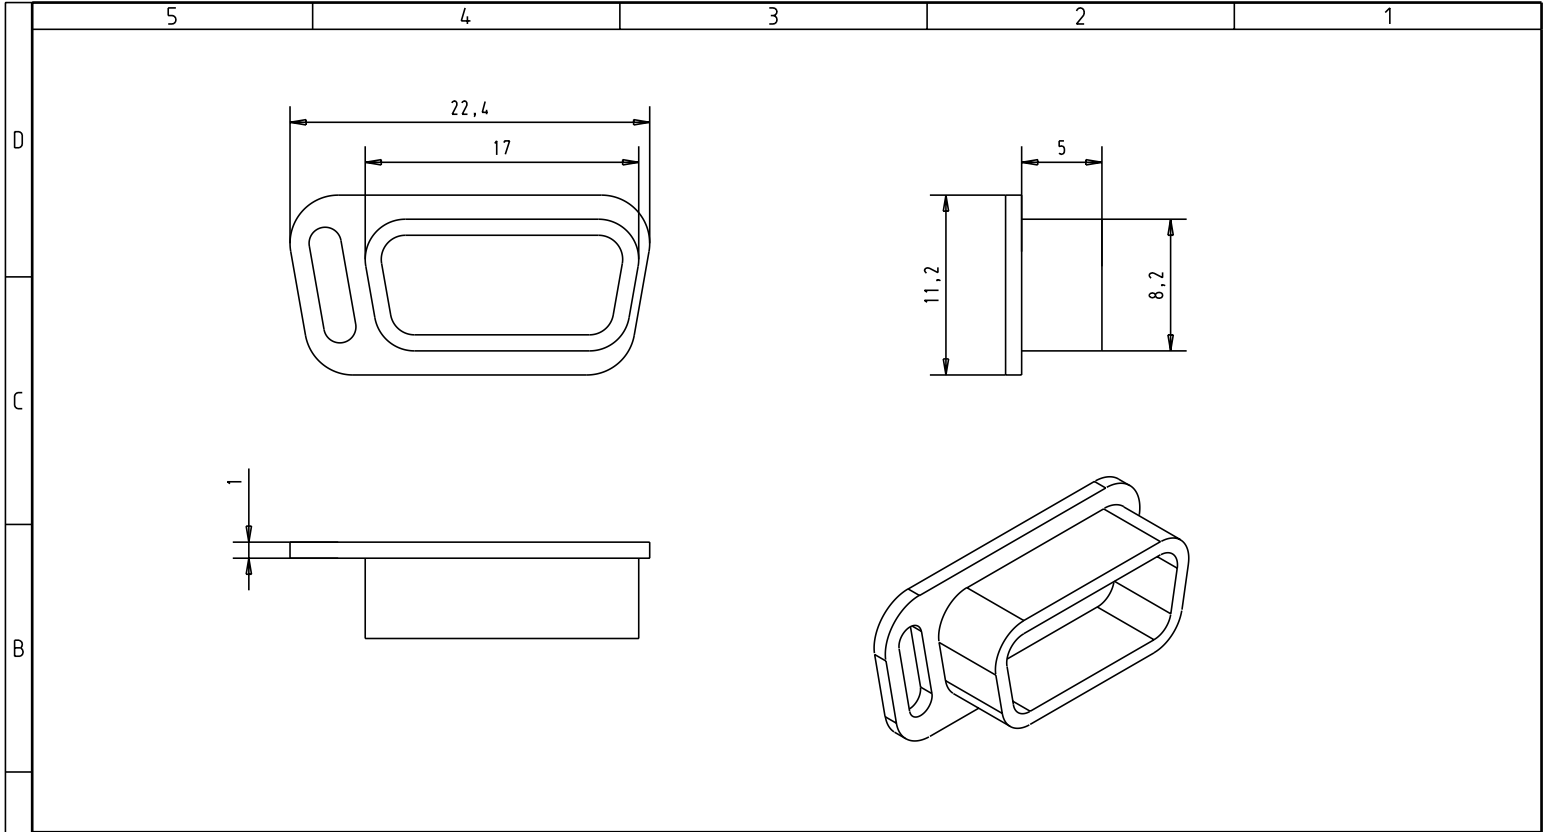

Alle Rechte vorbehalten/ All rights reserved

					Det.	Name	 All Dim. in mm Orig. Size DIN A 4	D-Sub, Dust cap, thermoplastic black, for male connector 9 poles	Maßstab/ Scale 3:1	
					Detail.	09-APR-02				CV
					Insp.					
					Stand.					
09 67 009 0611										
Part number					29768	09-APR-02	CV		TB 09670090611	Blatt/ Page 1 /
					Mod.	Det.	Name			
					HARTING EURL F-95972 Paris					